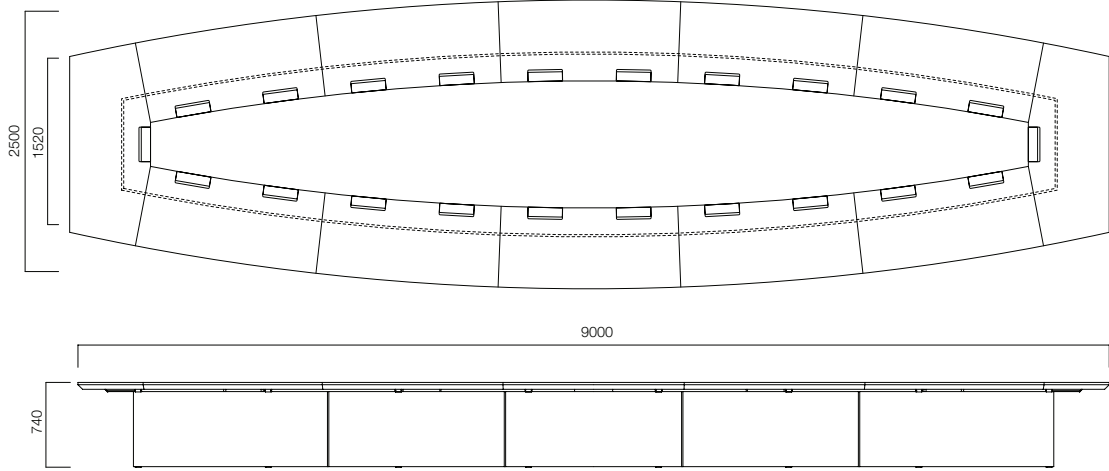

XXL, toplantı salonunun büyüklüğüne göre tercih edebileceğiniz, 3.4 ile 9 metre arasında değişen, 7 farklı seçeneğe sahiptir. Dayanıklılığı, zengin materyal seçenekleri ve elektrifikasyon çözümleri ile kurumunuzun karakterini ve yapısını yansıtmanıza yardımcı oluyor.

Kurumsal kimliği güçlendiriyor.

ÖLÇÜLER (mm)

XXL L340

XXL L340 Masa için İdeal Kullanıcı Sayısı 8 Kişi

XXL L400

XXL L400 Masa için İdeal Kullanıcı Sayısı 10 Kişi

XXL L520

XXL L520 Masa için İdeal Kullanıcı Sayısı 14 Kişi

ÖLÇÜLER (mm)

XXL L600
XXL L600 Masa için İdeal Kullanıcı Sayısı 16 Kişi

XXL L700
XXL L700 Masa için İdeal Kullanıcı Sayısı 18 Kişi

ÖLÇÜLER (mm)

XXL L800

XXL L800 Masa için İdeal Kullanıcı Sayısı 20 Kişi

XXL L900

XXL L900 Masa için İdeal Kullanıcı Sayısı 22 Kişi

Ölçüler milimetre olarak gösterilmiştir.

Materyal

Masa tablası doğal, vintorio ya da rekompoze kaplama olarak tercih edilebilir. Ayaklar lakedir. Orta sümenin cam, suni deri ve lake seçenekleri bulunur.*