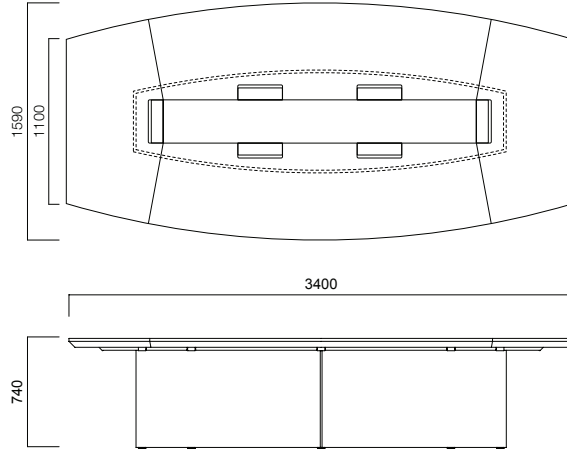

Elektrik ve kablo bağlantılarını kapalı ayakları aracılığıyla masa tablasına taşıyan XXL'in sümeninde suni deri, lake ya da cam seçenekleri bulunuyor. XXL'in masa tablasının ortasında yer alan kablo kapakları, elektrik bağlantısına erişimi kolaylaştırıyor.

XXL, toplantı salonunun büyüklüğüne göre tercih edebileceğiniz, 3.4 ile 9 metre arasında değişen, 7 farklı seçeneğe sahiptir. Dayanıklılığı, zengin materyal seçenekleri ve elektrifikasyon çözümleri ile kurumunuzun karakterini ve yapısını yansıtmanıza yardımcı oluyor.

Kurumsal kimliği güçlendiriyor.

ÖLÇÜLER (mm)

XXL L340

XXL L340 Masa için İdeal Kullanıcı Sayısı 8 Kişi

XXL L400

XXL L400 Masa için İdeal Kullanıcı Sayısı 10 Kişi

XXL L520

XXL L520 Masa için İdeal Kullanıcı Sayısı 14 Kişi

ÖLÇÜLER (mm)

XXL L600
XXL L600 Masa için İdeal Kullanıcı Sayısı 16 Kişi

XXL L700
XXL L700 Masa için İdeal Kullanıcı Sayısı 18 Kişi

ÖLÇÜLER (mm)

XXL L800

XXL L800 Masa için İdeal Kullanıcı Sayısı 20 Kişi

XXL L900