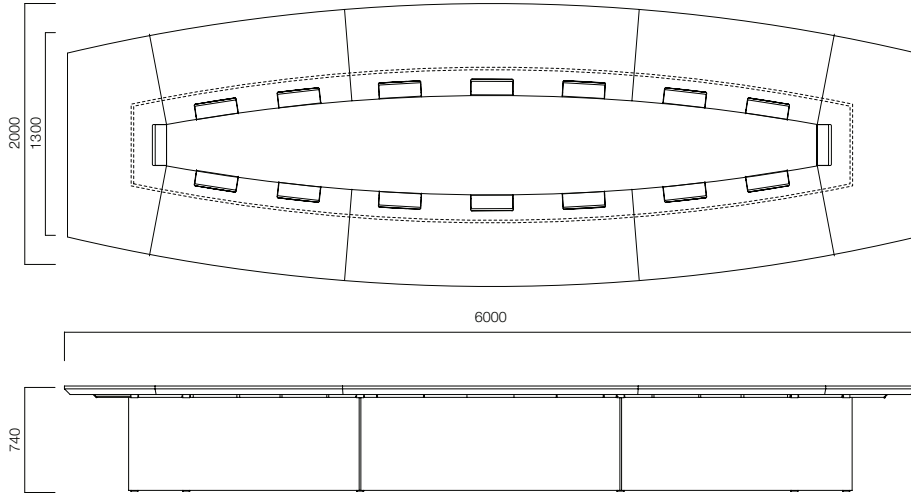

XXL, toplantı salonunun büyüklüğüne göre tercih edebileceğiniz, 3.4 ile 9 metre arasında değişen, 7 farklı seçeneğe sahiptir. Dayanıklılığı, zengin materyal seçenekleri ve elektrifikasyon çözümleri ile kurumunuzun karakterini ve yapısını yansıtmanıza yardımcı oluyor.

Kurumsal kimliği güçlendiriyor.

ÖLÇÜLER (mm)

XXL L340

XXL L340 Masa için İdeal Kullanıcı Sayısı 8 Kişi

XXL L400

XXL L400 Masa için İdeal Kullanıcı Sayısı 10 Kişi

XXL L520

XXL L520 Masa için İdeal Kullanıcı Sayısı 14 Kişi

ÖLÇÜLER (mm)

XXL L600
XXL L600 Masa için İdeal Kullanıcı Sayısı 16 Kişi

XXL L700
XXL L700 Masa için İdeal Kullanıcı Sayısı 18 Kişi

ÖLÇÜLER (mm)

XXL L800

XXL L800 Masa için İdeal Kullanıcı Sayısı 20 Kişi

XXL L900

XXL L900 Masa için İdeal Kullanıcı Sayısı 22 Kişi

Ölçüler milimetre olarak gösterilmiştir.

Materyal

Masa tablası doğal, vintorio ya da rekompoze kaplama olarak tercih edilebilir. Ayaklar lakedir. Orta sümenin cam, suni deri ve lake seçenekleri bulunur.*