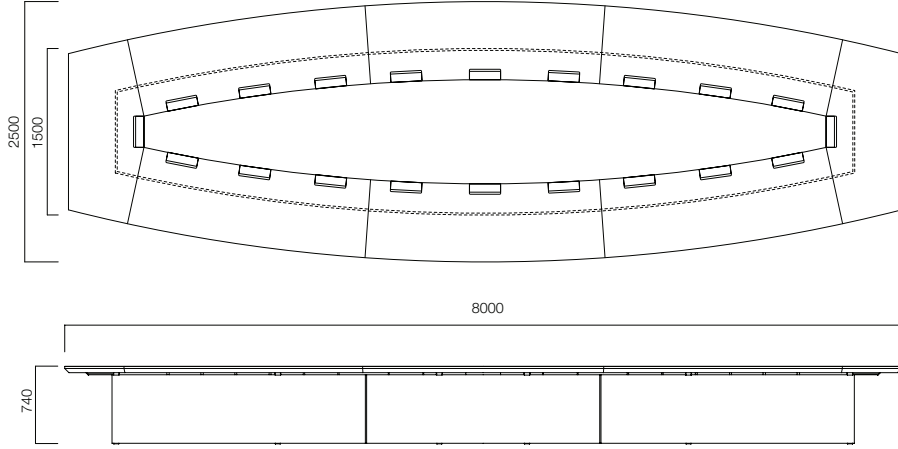

XXL, toplantı salonunun büyüklüğüne göre tercih edebileceğiniz, 3.4 ile 9 metre arasında değişen, 7 farklı seçeneğe sahiptir. Dayanıklılığı, zengin materyal seçenekleri ve elektrifikasyon çözümleri ile kurumunuzun karakterini ve yapısını yansıtmanıza yardımcı oluyor.

Kurumsal kimliği güçlendiriyor.

ÖLÇÜLER (mm)

XXL L340

XXL L340 Masa için İdeal Kullanıcı Sayısı 8 Kişi

XXL L400

XXL L400 Masa için İdeal Kullanıcı Sayısı 10 Kişi

XXL L520

XXL L520 Masa için İdeal Kullanıcı Sayısı 14 Kişi

ÖLÇÜLER (mm)

XXL L600
XXL L600 Masa için İdeal Kullanıcı Sayısı 16 Kişi

XXL L700
XXL L700 Masa için İdeal Kullanıcı Sayısı 18 Kişi

ÖLÇÜLER (mm)

XXL L800

XXL L800 Masa için İdeal Kullanıcı Sayısı 20 Kişi

XXL L900

XXL L900 Masa için İdeal Kullanıcı Sayısı 22 Kişi

Ölçüler milimetre olarak gösterilmiştir.

Materyal

Masa tablası doğal, vintorio ya da rekompoze kaplama olarak tercih edilebilir. Ayaklar lakedir. Orta sümenin cam, suni deri ve lake seçenekleri bulunur.*