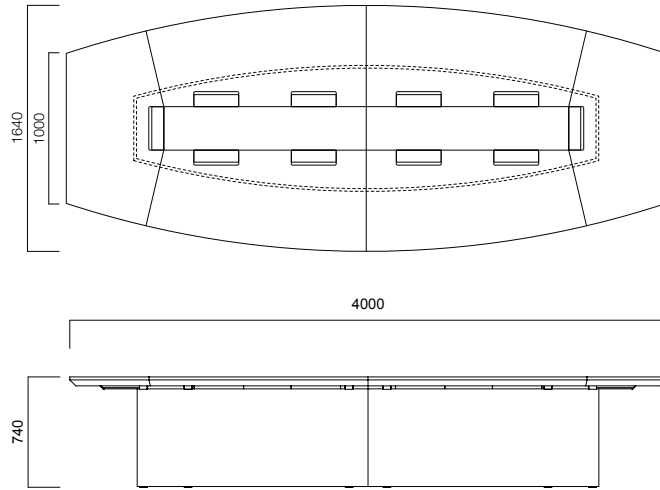

XXL, toplantı salonunun büyüklüğüne göre tercih edebileceğiniz, 3.4 ile 9 metre arasında değişen, 7 farklı seçeneğe sahiptir. Dayanıklılığı, zengin materyal seçenekleri ve elektrifikasyon çözümleri ile kurumunuzun karakterini ve yapısını yansıtmanıza yardımcı oluyor.

Kurumsal kimliği güçlendiriyor.

ÖLÇÜLER (mm)

XXL L340

XXL L340 Masa için İdeal Kullanıcı Sayısı 8 Kişi

XXL L400

XXL L400 Masa için İdeal Kullanıcı Sayısı 10 Kişi

XXL L520

XXL L520 Masa için İdeal Kullanıcı Sayısı 14 Kişi

ÖLÇÜLER (mm)

XXL L600
XXL L600 Masa için İdeal Kullanıcı Sayısı 16 Kişi

XXL L700
XXL L700 Masa için İdeal Kullanıcı Sayısı 18 Kişi

ÖLÇÜLER (mm)

XXL L800

XXL L800 Masa için İdeal Kullanıcı Sayısı 20 Kişi

XXL L900

XXL L900 Masa için İdeal Kullanıcı Sayısı 22 Kişi

Ölçüler milimetre olarak gösterilmiştir.

Materyal

Masa tablası doğal, vintorio ya da rekompoze kaplama olarak tercih edilebilir. Ayaklar lakedir. Orta sümenin cam, suni deri ve lake seçenekleri bulunur.*