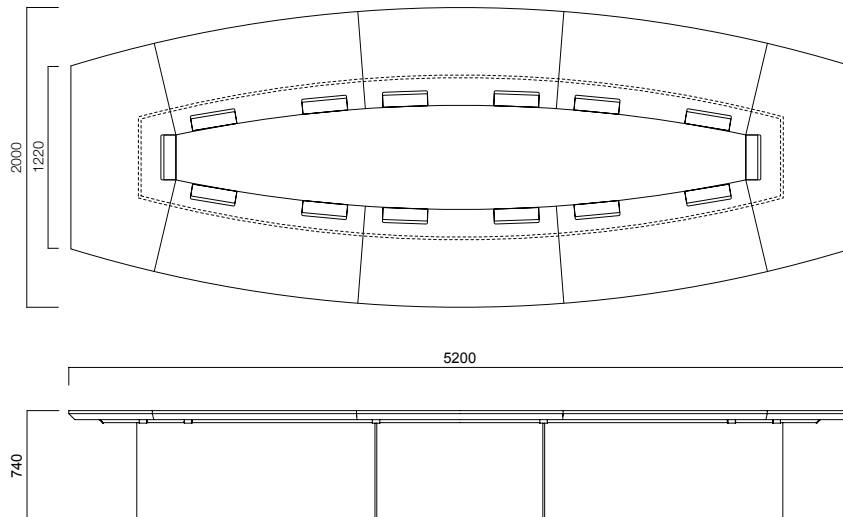

XXL, toplantı salonunun büyüklüğüne göre tercih edebileceğiniz, 3.4 ile 9 metre arasında değişen, 7 farklı seçeneğe sahiptir. Dayanıklılığı, zengin materyal seçenekleri ve elektrifikasyon çözümleri ile kurumunuzun karakterini ve yapısını yansıtmanıza yardımcı oluyor.

Kurumsal kimliği güçlendiriyor.

ÖLÇÜLER (mm)

XXL L340

XXL L340 Masa için İdeal Kullanıcı Sayısı 8 Kişi

XXL L400

XXL L400 Masa için İdeal Kullanıcı Sayısı 10 Kişi

XXL L520

XXL L520 Masa için İdeal Kullanıcı Sayısı 14 Kişi

ÖLÇÜLER (mm)

XXL L600
XXL L600 Masa için İdeal Kullanıcı Sayısı 16 Kişi

XXL L700
XXL L700 Masa için İdeal Kullanıcı Sayısı 18 Kişi

ÖLÇÜLER (mm)

XXL L800

XXL L800 Masa için İdeal Kullanıcı Sayısı 20 Kişi

XXL L900

XXL L900 Masa için İdeal Kullanıcı Sayısı 22 Kişi

Ölçüler milimetre olarak gösterilmiştir.

Materyal

Masa tablası doğal, vintorio ya da rekompoze kaplama olarak tercih edilebilir. Ayaklar lakedir. Orta sümenin cam, suni deri ve lake seçenekleri bulunur.*