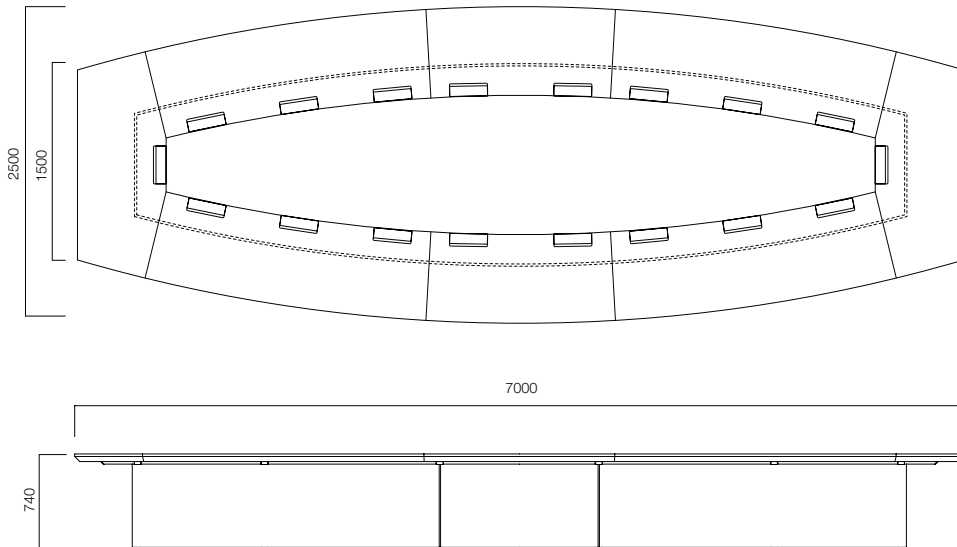

XXL, toplantı salonunun büyüklüğüne göre tercih edebileceğiniz, 3.4 ile 9 metre arasında değişen, 7 farklı seçeneğe sahiptir. Dayanıklılığı, zengin materyal seçenekleri ve elektrifikasyon çözümleri ile kurumunuzun karakterini ve yapısını yansıtmanıza yardımcı oluyor.

Kurumsal kimliği güçlendiriyor.

ÖLÇÜLER (mm)

XXL L340

XXL L340 Masa için İdeal Kullanıcı Sayısı 8 Kişi

XXL L400

XXL L400 Masa için İdeal Kullanıcı Sayısı 10 Kişi

XXL L520

XXL L520 Masa için İdeal Kullanıcı Sayısı 14 Kişi

ÖLÇÜLER (mm)

XXL L600
XXL L600 Masa için İdeal Kullanıcı Sayısı 16 Kişi

XXL L700
XXL L700 Masa için İdeal Kullanıcı Sayısı 18 Kişi

ÖLÇÜLER (mm)

XXL L800

XXL L800 Masa için İdeal Kullanıcı Sayısı 20 Kişi

XXL L900

XXL L900 Masa için İdeal Kullanıcı Sayısı 22 Kişi

Ölçüler milimetre olarak gösterilmiştir.

Materyal

Masa tablası doğal, vintorio ya da rekompoze kaplama olarak tercih edilebilir. Ayaklar lakedir. Orta sümenin cam, suni deri ve lake seçenekleri bulunur.*