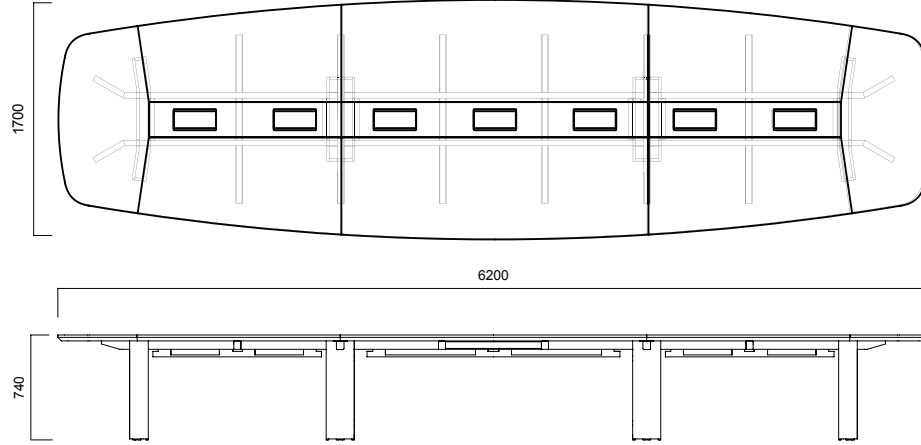

L
L Masa için İdeal Kullanıcı Sayısı 16 Kişi