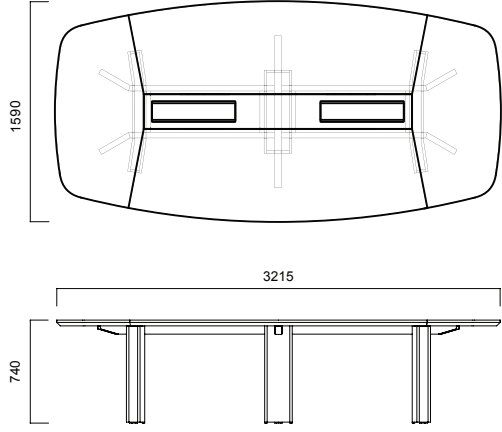

ÖLÇÜLER (mm)

S
S Masa için İdeal Kullanıcı Sayısı 8 Kişi