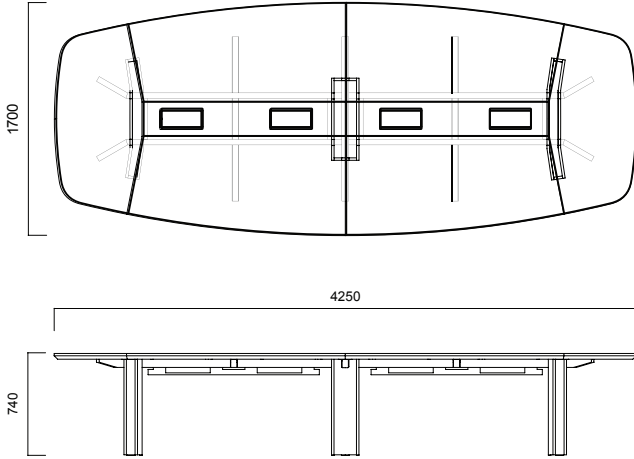

3.2 ile 8 metre arasında değişen, 4 farklı büyüklük seçeneğine sahip olan XL toplantı masaları, günümüzün teknoloji ihtiyaçlarına işlevsel çözümler üretiyor. XL toplantı masaları, elektrik ve kablo bağlantılarını ayakları aracılığıyla masa tablasına taşıyor.

Masa tablasında melamin, doğal kaplama ya da rekompoze kaplama seçenekleri bulunan XL'in masa tablasının lake alt yüzeyi, zarif ve şık bir görünüm oluşturuyor. XL'in ayaklarını toplantı salonunuza ve kurumunuza uygun olarak açık ya da kapalı tercih edebilirsiniz.

ÖLÇÜLER (mm)

S  
S Masa için İdeal Kullanıcı Sayısı 8 Kişi

L  
L Masa için İdeal Kullanıcı Sayısı 16 Kişi

M  
M Masa için İdeal Kullanıcı Sayısı 10 Kişi

XL  
XL Masa için İdeal Kullanıcı Sayısı 22 Kişi

[nurus.com/xl](https://nurus.com/xl)