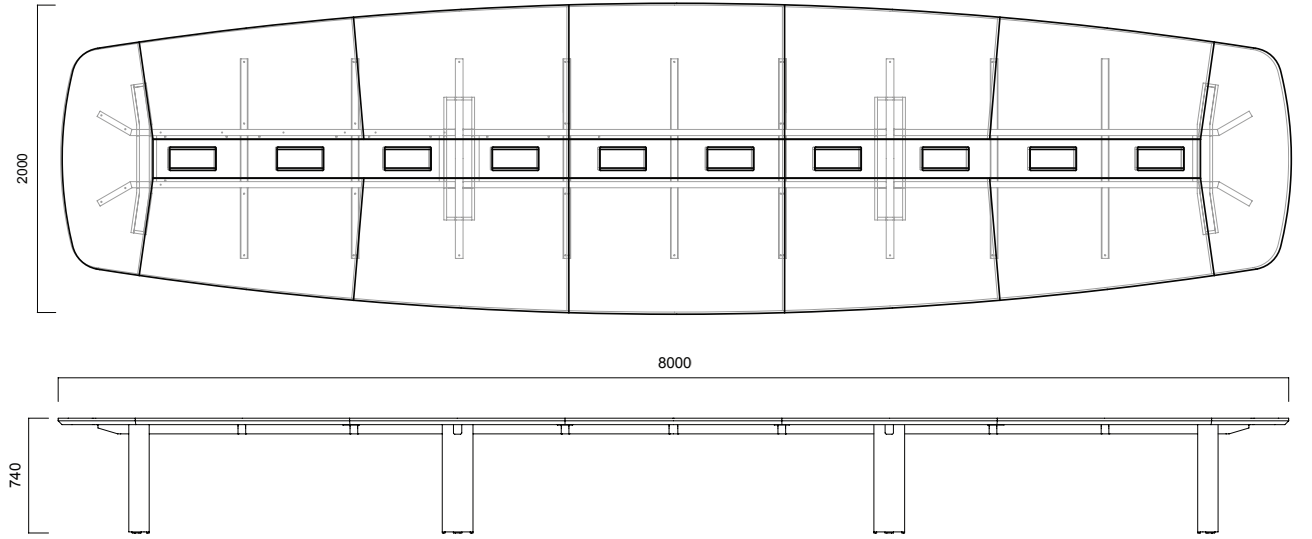

3.2 ile 8 metre arasında değişen, 4 farklı büyüklük seçeneğine sahip olan XL toplantı masaları, günümüzün teknoloji ihtiyaçlarına işlevsel çözümler üretiyor. XL toplantı masaları, elektrik ve kablo bağlantılarını ayakları aracılığıyla masa tablasına taşıyor.

ÖLÇÜLER (mm)

S  
S Masa için İdeal Kullanıcı Sayısı 8 Kişi

L  
L Masa için İdeal Kullanıcı Sayısı 16 Kişi

M  
M Masa için İdeal Kullanıcı Sayısı 10 Kişi

XL  
XL Masa için İdeal Kullanıcı Sayısı 22 Kişi

[nurus.com/xl](https://nurus.com/xl)