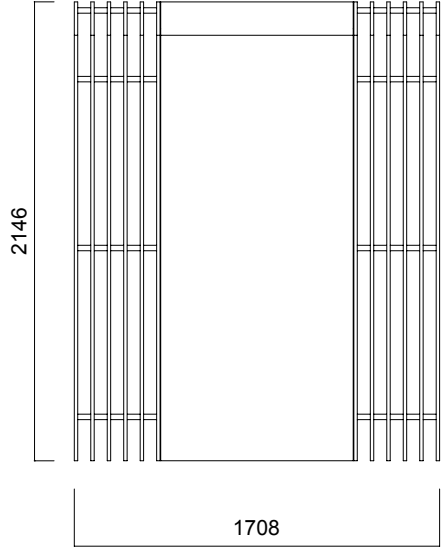

Mekan içinde yeni mekanlar oluşturan Pitstop, ekip çalışmaları ve toplantıların yanı sıra bireysel çalışmalar için de ideal bir seçenektir.

Pitstop

Pitstop Lounge

Pitstop

ÖLÇÜLER (mm)

Pitstop

Pitstop Sabit Masalı

Pitstop Yüksekliği Ayarlanabilir Masalı

ÖLÇÜLER (mm)

Pitstop Lounge

Pitstop Lounge İki Koltuklu

Pitstop Lounge

Pitstop Lounge Koltuk & Yüksek Masalı

ÖLÇÜLER (mm)

Pitstop Yan Masalı ve Rafı