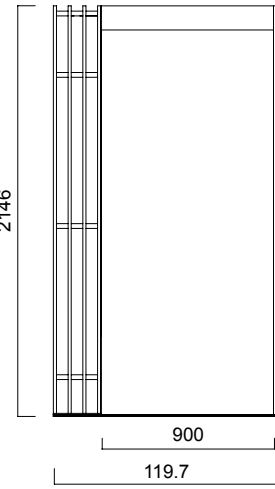

ÖLÇÜLER (mm)

Pitstop Yan Masalı ve Rafı

Phonestop

Videostop