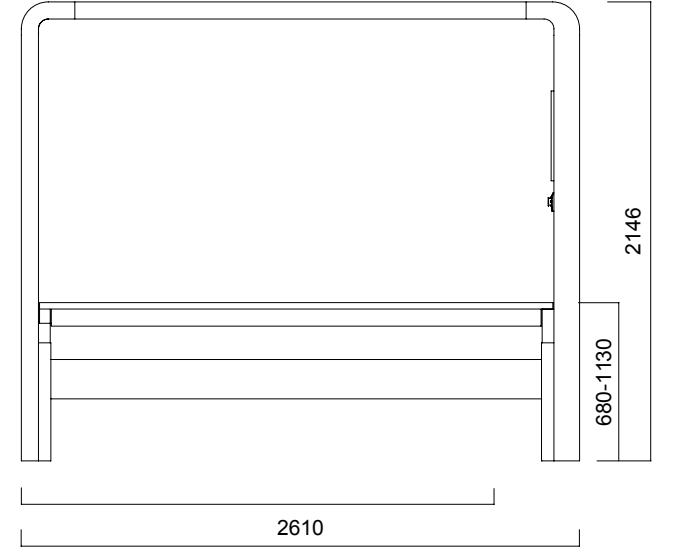

Mekan içinde yeni mekanlar oluşturan Pitstop, ekip çalışmaları ve toplantıların yanı sıra bireysel çalışmalar için de ideal bir seçenektir.

Pitstop

Pitstop Lounge

Pitstop

ÖLÇÜLER (mm)

Pitstop

Pitstop Sabit Masalı

Pitstop Yüksekliği Ayarlanabilir Masalı

ÖLÇÜLER (mm)

Pitstop Lounge

Pitstop Lounge İki Koltuklu

Pitstop Lounge

Pitstop Lounge Koltuk & Yüksek Masalı

ÖLÇÜLER (mm)

Pitstop Yan Masalı ve Rafı