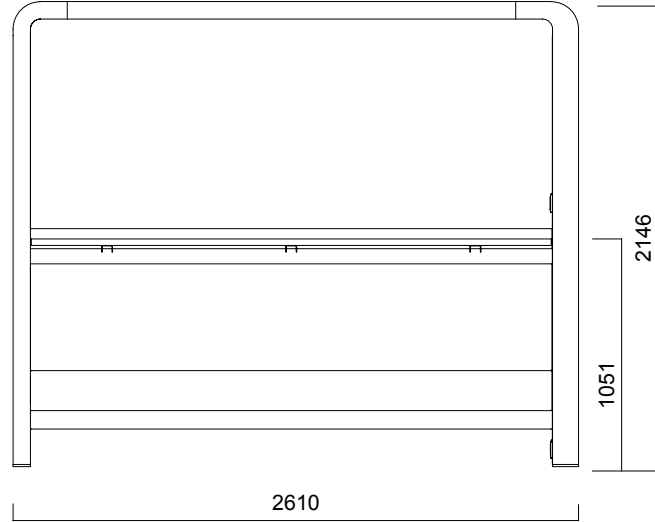

Pitstop Yüksekliği Ayarlanabilir Masalı

ÖLÇÜLER (mm)

Pitstop Lounge

Pitstop Lounge İki Koltuklu

Pitstop Lounge

Pitstop Lounge Koltuk & Yüksek Masalı

ÖLÇÜLER (mm)

Pitstop Yan Masalı ve Rafı