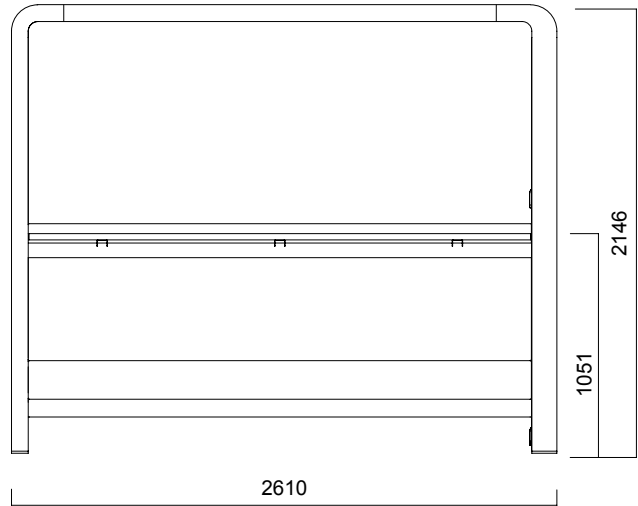

Yeniden tanımlanan sosyal alanlar.

ÖLÇÜLER (mm)

Pitstop Lounge

Pitstop Lounge İki Koltuklu

Pitstop Lounge

Pitstop Lounge Koltuk & Yüksek Masalı

ÖLÇÜLER (mm)

Pitstop Yan Masalı ve Rafı

Ölçüler milimetre olarak gösterilmiştir.

Materyal

Dış yüzeyleri kaplama, rekompoze kaplama ya da lake olabilir. İç duvarları, kanepeler ve iç tavan kaplama, rekompoze kaplama lake ve kumaş olabilmektedir. Dış çerçevesi lakedir. Masa tablası melamin, kaplama ya da rekompoze kaplama olarak tercih edilebilir.*