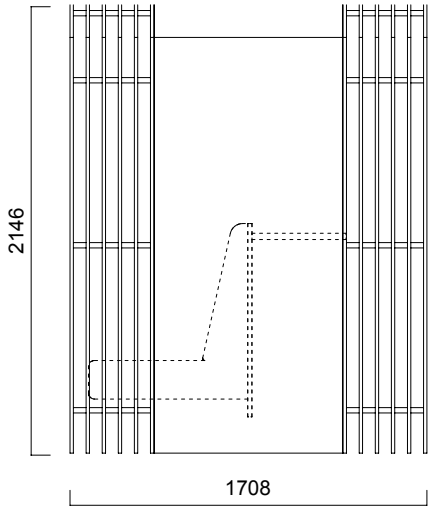

Yeniden tanımlanan sosyal alanlar.

ÖLÇÜLER (mm)

Pitstop Lounge

Pitstop Lounge İki Koltuklu

Pitstop Lounge

Pitstop Lounge Koltuk & Yüksek Masalı

ÖLÇÜLER (mm)

Pitstop Yan Masalı ve Rafı

Ölçüler milimetre olarak gösterilmiştir.

Materyal

Dış yüzeyleri kaplama, rekompoze kaplama ya da lake olabilir. İç duvarları, kanepeler ve iç tavan kaplama, rekompoze kaplama lake ve kumaş olabilmektedir. Dış çerçevesi lakedir. Masa tablası melamin, kaplama ya da rekompoze kaplama olarak tercih edilebilir.*