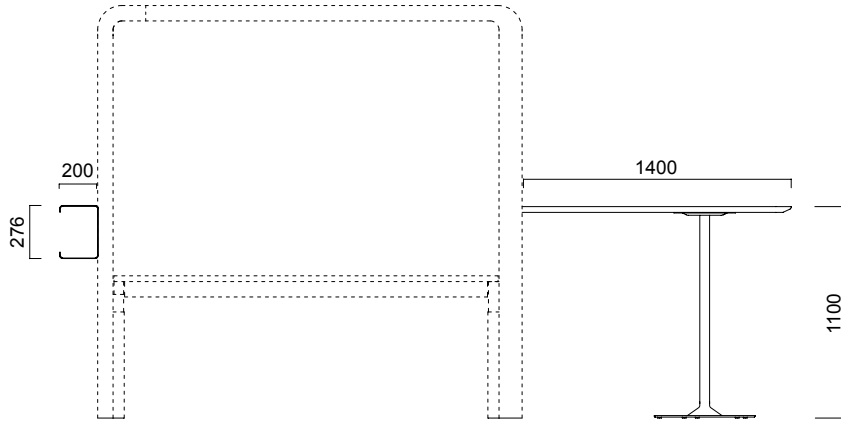

Yeniden tanımlanan sosyal alanlar.

ÖLÇÜLER (mm)

Pitstop Lounge

Pitstop Lounge İki Koltuklu

Pitstop Lounge

Pitstop Lounge Koltuk & Yüksek Masalı

ÖLÇÜLER (mm)

Pitstop Yan Masalı ve Rafı

Ölçüler milimetre olarak gösterilmiştir.

Materyal

Dış yüzeyleri kaplama, rekompoze kaplama ya da lake olabilir. İç duvarları, kanepeler ve iç tavan kaplama, rekompoze kaplama lake ve kumaş olabilmektedir. Dış çerçevesi lakedir. Masa tablası melamin, kaplama ya da rekompoze kaplama olarak tercih edilebilir.*