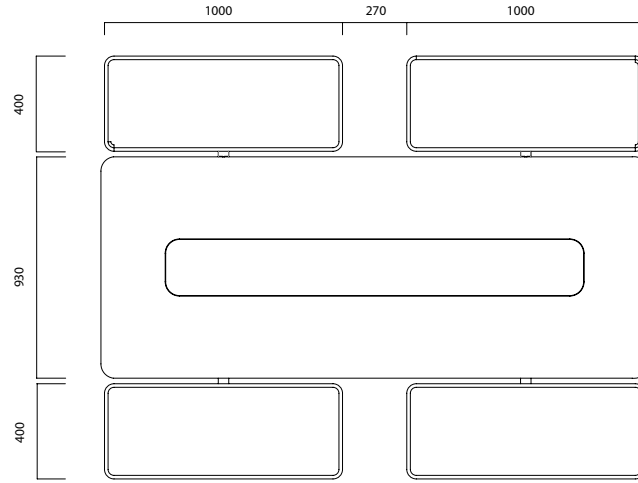

ÖLÇÜLER (mm)

Picnic