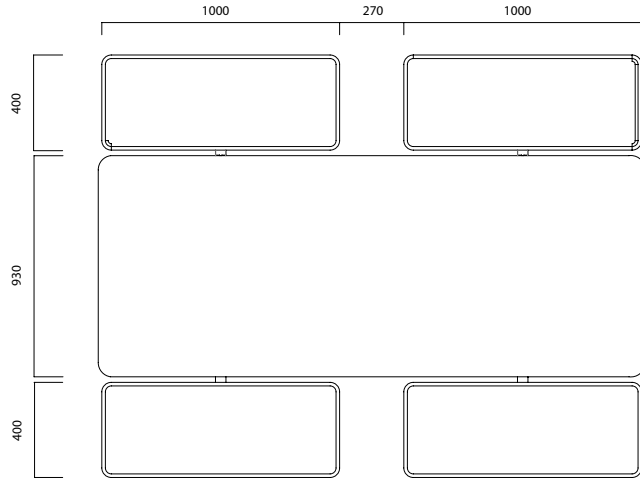

ÖLÇÜLER (mm)

Picnic