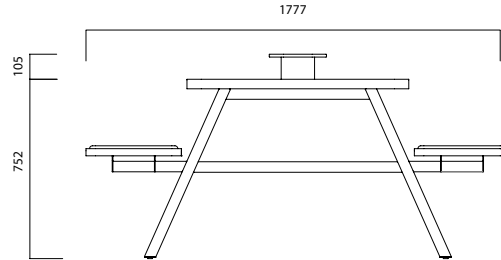

## ÖLÇÜLER (mm)

Picnic

Picnic Masaüstü Ünitesi

\*Masaüstü üniteli Picnic'in 4 prizli ya da 2 priz, 2 USB girişi ve mikro USB girişi bulunan 2 versiyonu bulunur.

[nurus.com/picnic](https://nurus.com/picnic)