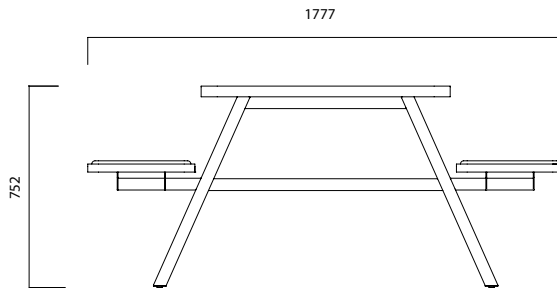

ÖLÇÜLER (mm)

Picnic

ÖLÇÜLER (mm)

Picnic Masaüstü Üniteli

Ölçüler milimetre olarak gösterilmiştir.

Materyal

Ayakları tozboyadır. Oturma alanı suni deridir. Masa tablasında akrilik, doğal kaplama, vinterio kaplama, rekompoze kaplama, beyaz solid laminat seçenekleri bulunur.*