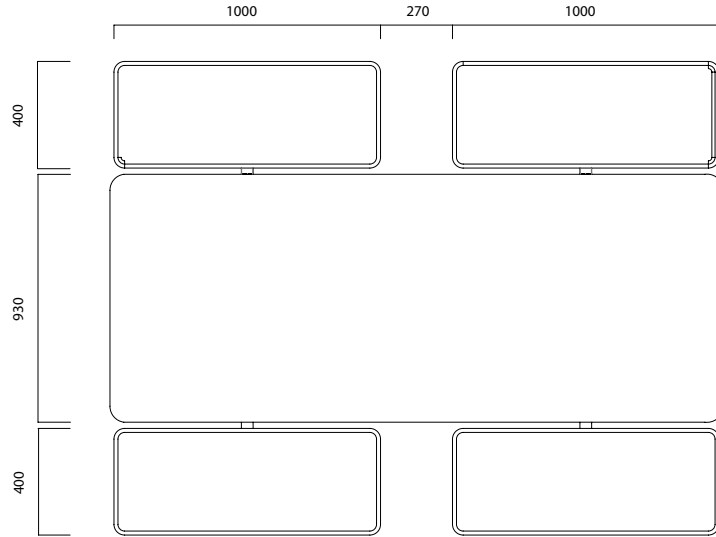

ÖLÇÜLER (mm)

Picnic

ÖLÇÜLER (mm)

Picnic Masaüstü Üniteli

Ölçüler milimetre olarak gösterilmiştir.

Materyal

Ayakları tozboyadır. Oturma alanı suni deridir. Masa tablasında akrilik, doğal kaplama, vinterio kaplama, rekompoze kaplama, beyaz solid laminat seçenekleri bulunur.*