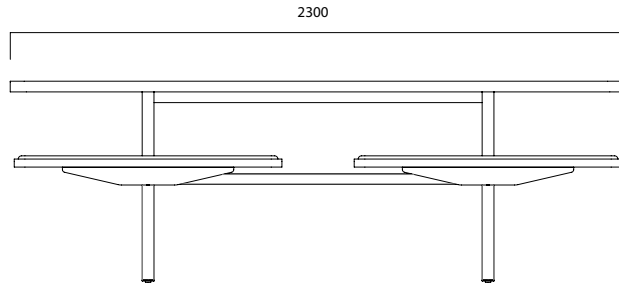

ÖLÇÜLER (mm)

Picnic

ÖLÇÜLER (mm)

Picnic Masaüstü Üniteli

Ölçüler milimetre olarak gösterilmiştir.

Materyal

Ayakları tozboyadır. Oturma alanı suni deridir. Masa tablasında akrilik, doğal kaplama, vinterio kaplama, rekompoze kaplama, beyaz solid laminat seçenekleri bulunur.*