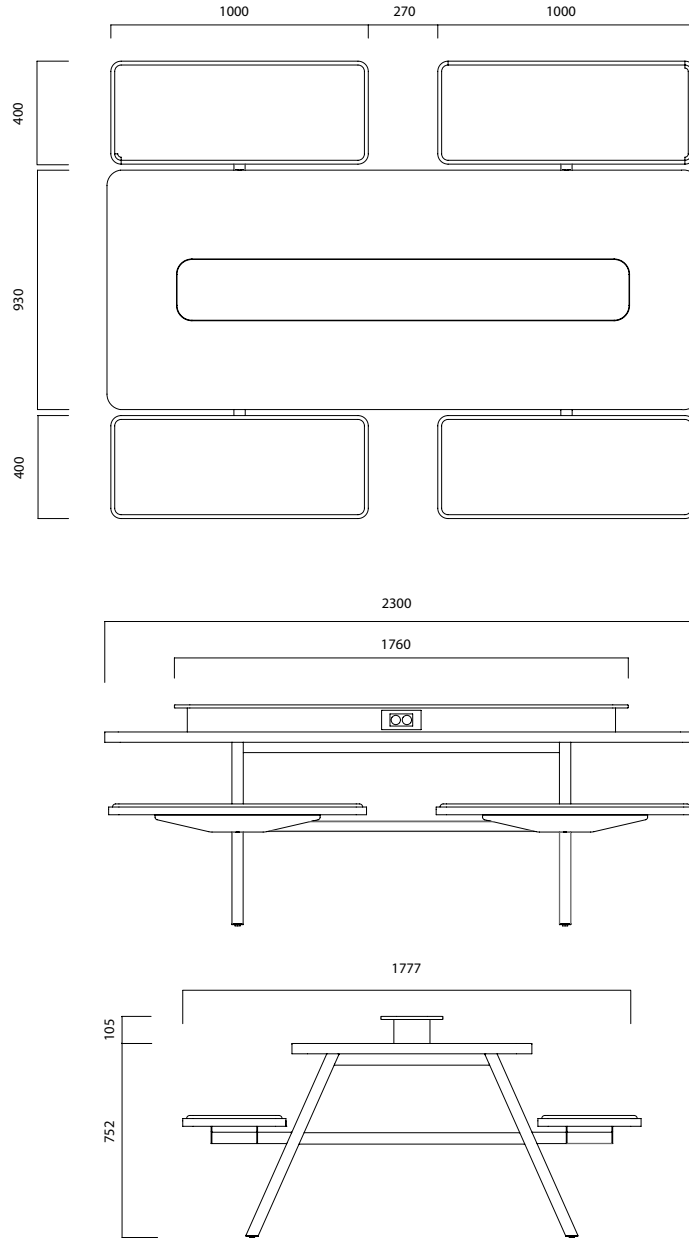

ÖLÇÜLER (mm)

Picnic

ÖLÇÜLER (mm)

Picnic Masaüstü Üniteli

Ölçüler milimetre olarak gösterilmiştir.

Materyal

Ayakları tozboyadır. Oturma alanı suni deridir. Masa tablasında akrilik, doğal kaplama, vinterio kaplama, rekompoze kaplama, beyaz solid laminat seçenekleri bulunur.*