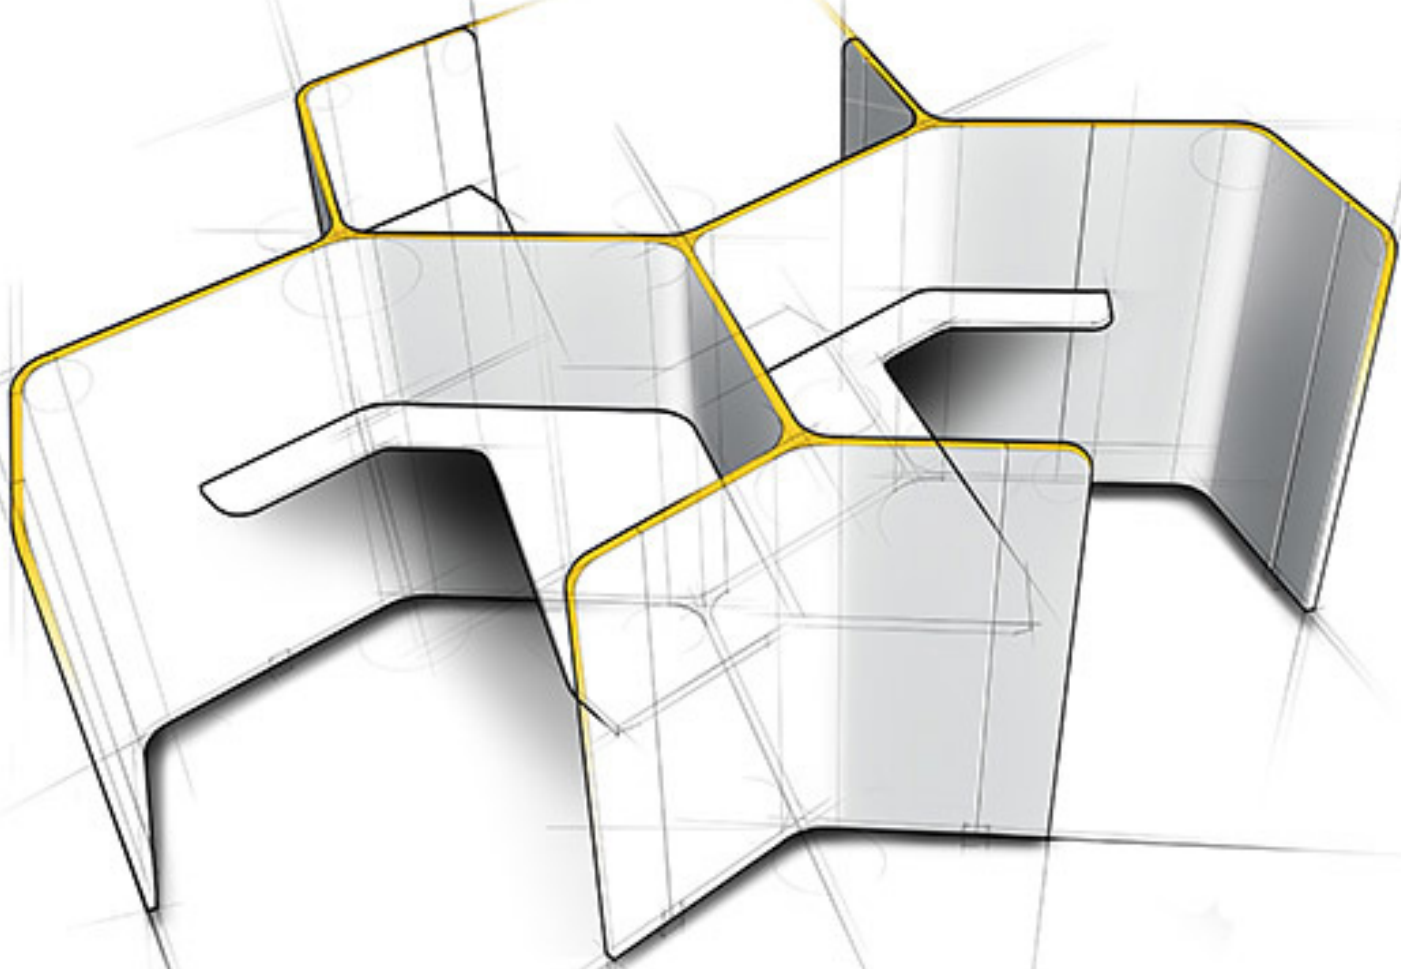

nurus

Isola Genel Bakış

Tasarım **Nurus D Lab**

Sessiz, odaklanılmış/konsantre ve çok yönlü çalışma.

Günümüzün değişen çalışma alışkanlıkları, çalışma alanlarında mekanın yeniden tanımlanmasını gerektiriyor. Ekip çalışmalarını, bireysel çalışmalarını, beyin fırtınalarını, anlık toplantıları, çeşitli görüşmeleri gerçekleştirmenin yanı sıra konsantre olabileceğimiz ve molaları değerlendirebileceğimiz alanlara ihtiyaç duyuyoruz. Zengin ürün ailesi, teknolojik donanımı ve titizlikle hesaplanan ölçüleri ile Isola'yı, çalışma alanlarının tüm bu ihtiyaçlarına cevap verecek özelliklerde tasarladık.

Alan içinde alan oluşturan Isola, **Nurus Links®** bağlantısı bulunan Media Wall ve toplantı modülüyle elektrik bağlantılarına ulaşmayı, veri transferlerini ve multimedya paylaşımlarını kolaylaştırmanın yanı sıra tele konferansların, video konferansların, sunumların ve eğitimlerin gerçekleşmesine yardımcı oluyor.

**Yeni nesil alıřma alışkanlıklarına
yenilikçi çözümler.**

Isola Çalışma Modülleri

Isola Toplantı

Isola Media Wall

Isola Telefon Kabini

A woman with long blonde hair, wearing a yellow sleeveless top and black tights, is sitting in a white office chair in a cubicle. She is holding a pair of black headphones. The cubicle walls are a vibrant orange-red color. On the wall behind her, there are several items: a sign that says "ANIMATION NOW!", a small calendar, and two sticky notes (one pink, one blue). To her right, a black messenger bag with a yellow and black checkered stripe and a circular logo is hanging on the wall. On the desk in front of her, there is a laptop, a white mug, and a small white container. The word "nurus" is written in large, white, lowercase letters across the center of the image.