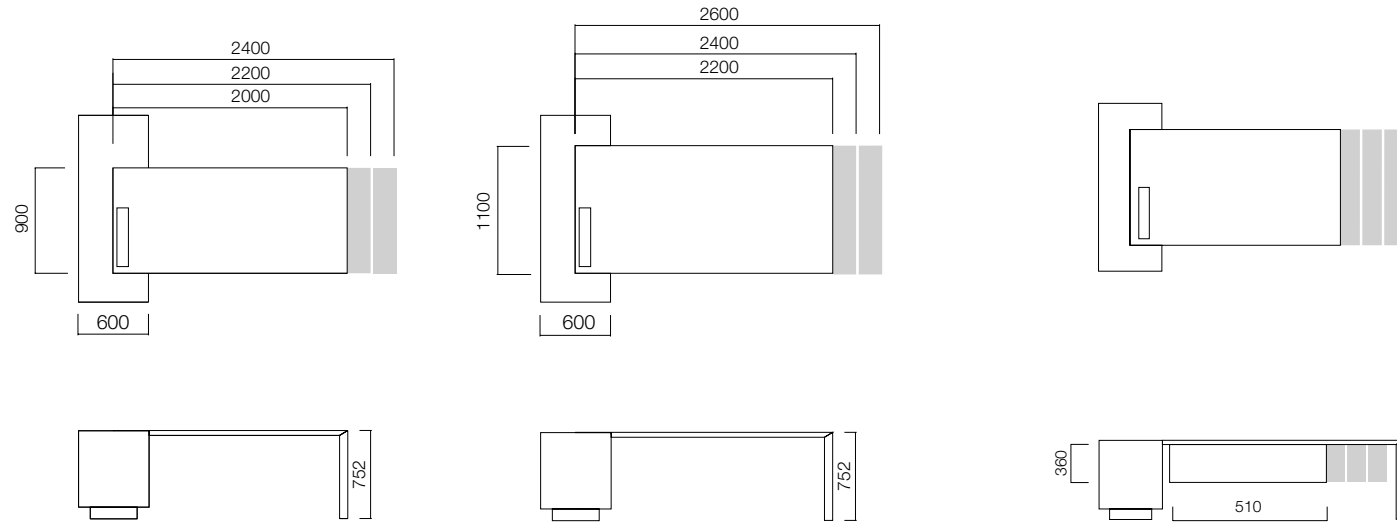

Next'in hem ofisinizde hem de toplantı alanlarında kullanabileceğiniz farklı ebatlarda depolama üniteleri de vardır.

Next Toplantı Masaları

Next Çalışma Masaları

Next Depolama Üniteleri

ÖLÇÜLER (mm)

Yönetici Masaları

İki Ayaklı Masalar

Tek Ayaklı Masalar

İki Ayaklı Masa Ön Pano

Tek Ayaklı Masa Ön Pano

ÖLÇÜLER (mm)

Toplantı Masaları

Açık Ayaklı

Kapalı Ayaklı

Kare

2U

2U Açık Ayaklı

2U Kapalı Ayaklı

3U

3U Açık Ayaklı

*L:4800 açık ayaklı seçenekte mevcuttur.

ÖLÇÜLER (mm)