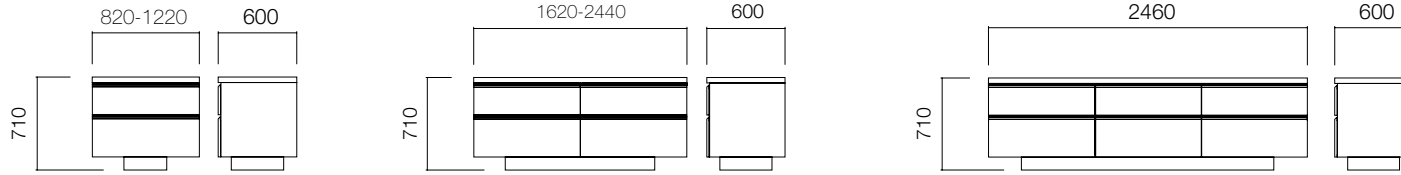

Komodiner

2U

3U

*Yan dolaplar tek ayak masalar ile birlikte kullanılır.

**Yan dolaplarda kapağın içerisine takılan çöp kovası ve gizli komodin opsiyonu bulunmaktadır.

***Komodin ve yan dolaplarda 2 çekmece ve 1 çekmece+1 ADD seçenekleri bulunmaktadır.