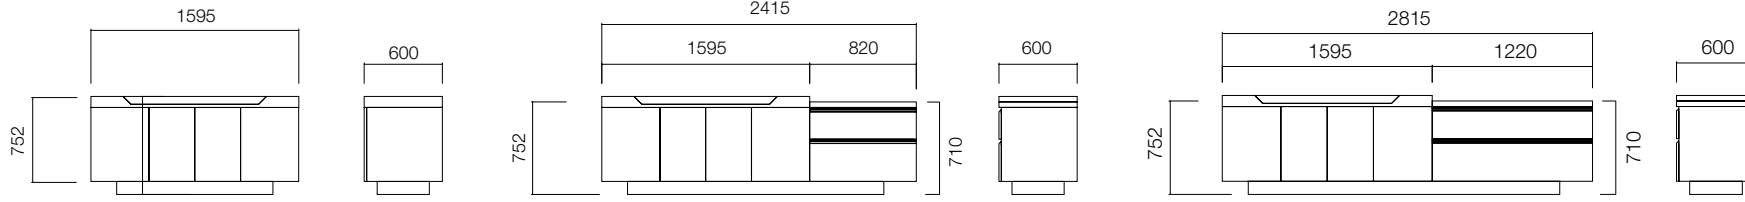

ÖLÇÜLER (mm)

Depolama Üniteleri

Yan Dolaplar