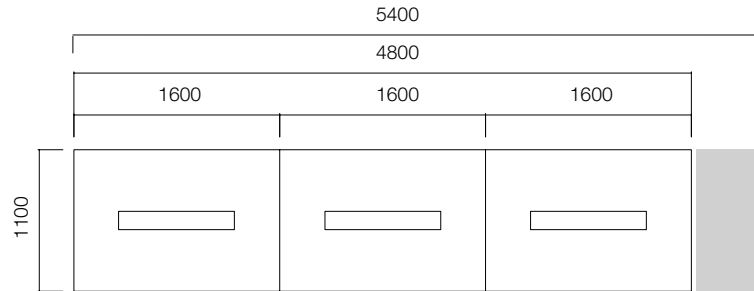

İki Ayaklı Masalar

Tek Ayaklı Masalar

İki Ayaklı Masa Ön Pano

Tek Ayaklı Masa Ön Pano

ÖLÇÜLER (mm)

Toplantı Masaları

Açık Ayaklı

Kapalı Ayaklı

Kare

2U

2U Açık Ayaklı

2U Kapalı Ayaklı

3U

3U Açık Ayaklı

*L:4800 açık ayaklı seçenekte mevcuttur.

ÖLÇÜLER (mm)