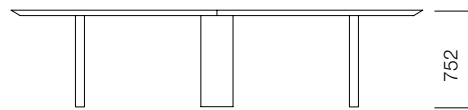

İki Ayaklı Masalar

Tek Ayaklı Masalar

İki Ayaklı Masa Ön Pano

Tek Ayaklı Masa Ön Pano

ÖLÇÜLER (mm)

Toplantı Masaları

Açık Ayaklı

Kapalı Ayaklı

Kare

2U

2U Açık Ayaklı

2U Kapalı Ayaklı

3U

3U Açık Ayaklı

*L:4800 açık ayaklı seçenekte mevcuttur.

ÖLÇÜLER (mm)