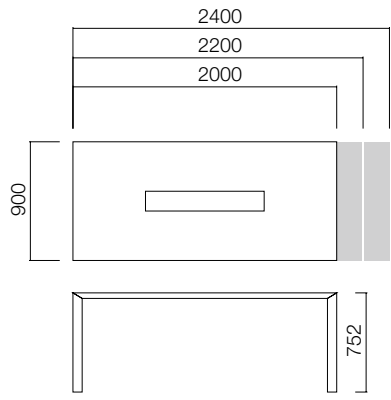

Next'in hem ofisinizde hem de toplantı alanlarında kullanabileceğiniz farklı ebatlarda depolama üniteleri de vardır.

Next Toplantı Masaları

Next Çalışma Masaları

Next Depolama Üniteleri

ÖLÇÜLER (mm)

Yönetici Masaları

İki Ayaklı Masalar

Tek Ayaklı Masalar

İki Ayaklı Masa Ön Pano

Tek Ayaklı Masa Ön Pano

ÖLÇÜLER (mm)

Toplantı Masaları

Açık Ayaklı

Kapalı Ayaklı

Kare

2U

2U Açık Ayaklı

2U Kapalı Ayaklı

3U

3U Açık Ayaklı

*L:4800 açık ayaklı seçenekte mevcuttur.

ÖLÇÜLER (mm)