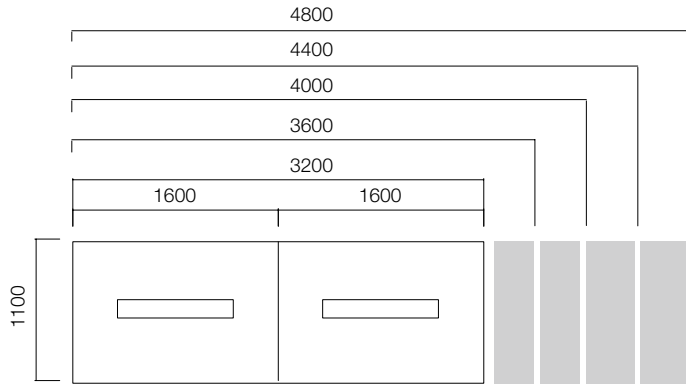

İki Ayaklı Masalar

Tek Ayaklı Masalar

İki Ayaklı Masa Ön Pano

Tek Ayaklı Masa Ön Pano

ÖLÇÜLER (mm)

Toplantı Masaları

Açık Ayaklı

Kapalı Ayaklı

Kare

2U

2U Açık Ayaklı

2U Kapalı Ayaklı

3U

3U Açık Ayaklı

*L:4800 açık ayaklı seçenekte mevcuttur.

ÖLÇÜLER (mm)