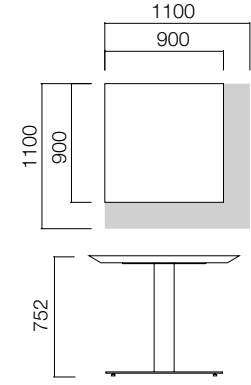

Next'in hem ofisinizde hem de toplantı alanlarında kullanabileceğiniz farklı ebatlarda depolama üniteleri de vardır.

Next Toplantı Masaları

Next Çalışma Masaları

Next Depolama Üniteleri

ÖLÇÜLER (mm)

Yönetici Masaları

İki Ayaklı Masalar

Tek Ayaklı Masalar

İki Ayaklı Masa Ön Pano

Tek Ayaklı Masa Ön Pano

ÖLÇÜLER (mm)

Toplantı Masaları

Açık Ayaklı

Kapalı Ayaklı

Kare

2U

2U Açık Ayaklı

2U Kapalı Ayaklı

3U

3U Açık Ayaklı

*L:4800 açık ayaklı seçenekte mevcuttur.

ÖLÇÜLER (mm)