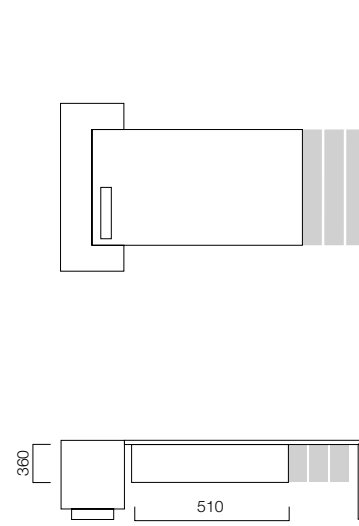

Next'in hem ofisinizde hem de toplantı alanlarında kullanabileceğiniz farklı ebatlarda depolama üniteleri de vardır.

Next Toplantı Masaları

Next Çalışma Masaları

Next Depolama Üniteleri

ÖLÇÜLER (mm)

Yönetici Masaları

İki Ayaklı Masalar

Tek Ayaklı Masalar

İki Ayaklı Masa Ön Pano

Tek Ayaklı Masa Ön Pano

ÖLÇÜLER (mm)

Toplantı Masaları

Açık Ayaklı

Kapalı Ayaklı

Kare

2U

2U Açık Ayaklı

2U Kapalı Ayaklı

3U

3U Açık Ayaklı

*L:4800 açık ayaklı seçenekte mevcuttur.

ÖLÇÜLER (mm)