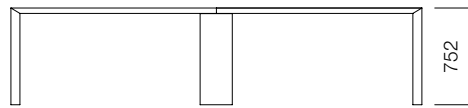

İki Ayaklı Masalar

Tek Ayaklı Masalar

İki Ayaklı Masa Ön Pano

Tek Ayaklı Masa Ön Pano

ÖLÇÜLER (mm)

Toplantı Masaları

Açık Ayaklı

Kapalı Ayaklı

Kare

2U

2U Açık Ayaklı

2U Kapalı Ayaklı

3U

3U Açık Ayaklı

*L:4800 açık ayaklı seçenekte mevcuttur.

ÖLÇÜLER (mm)