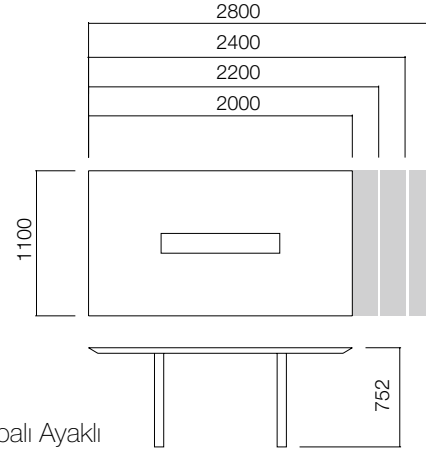

Next'in hem ofisinizde hem de toplantı alanlarında kullanabileceğiniz farklı ebatlarda depolama üniteleri de vardır.

Next Toplantı Masaları

Next Çalışma Masaları

Next Depolama Üniteleri

ÖLÇÜLER (mm)

Yönetici Masaları

İki Ayaklı Masalar

Tek Ayaklı Masalar

İki Ayaklı Masa Ön Pano

Tek Ayaklı Masa Ön Pano

ÖLÇÜLER (mm)

Toplantı Masaları

Açık Ayaklı

Kapalı Ayaklı

Kare

2U

2U Açık Ayaklı

2U Kapalı Ayaklı

3U

3U Açık Ayaklı

*L:4800 açık ayaklı seçenekte mevcuttur.

ÖLÇÜLER (mm)