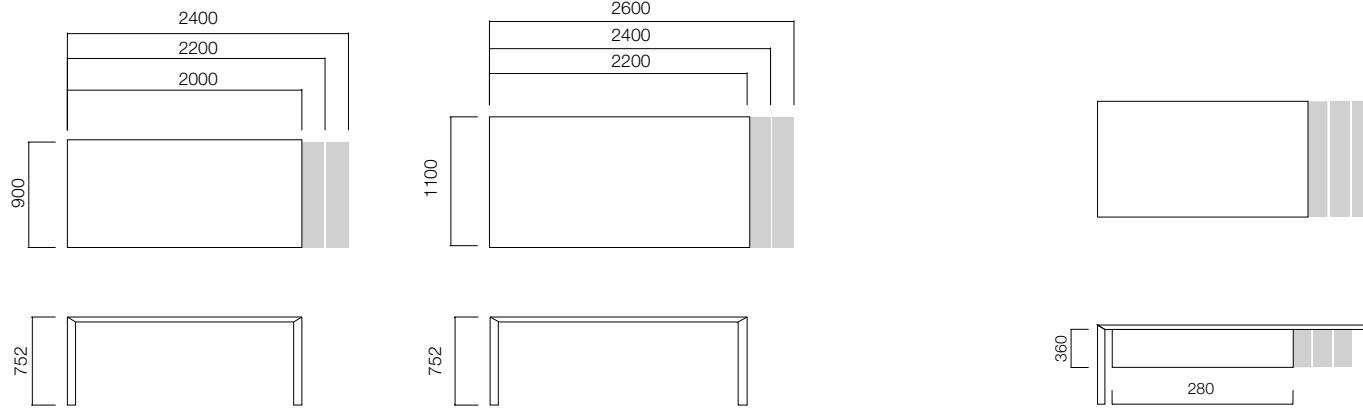

Next'in hem ofisinizde hem de toplantı alanlarında kullanabileceğiniz farklı ebatlarda depolama üniteleri de vardır.

Next Toplantı Masaları

Next Çalışma Masaları

Next Depolama Üniteleri

ÖLÇÜLER (mm)

Yönetici Masaları

İki Ayaklı Masalar

Tek Ayaklı Masalar

İki Ayaklı Masa Ön Pano

Tek Ayaklı Masa Ön Pano

ÖLÇÜLER (mm)

Toplantı Masaları

Açık Ayaklı

Kapalı Ayaklı

Kare

2U

2U Açık Ayaklı

2U Kapalı Ayaklı

3U

3U Açık Ayaklı

*L:4800 açık ayaklı seçenekte mevcuttur.

ÖLÇÜLER (mm)