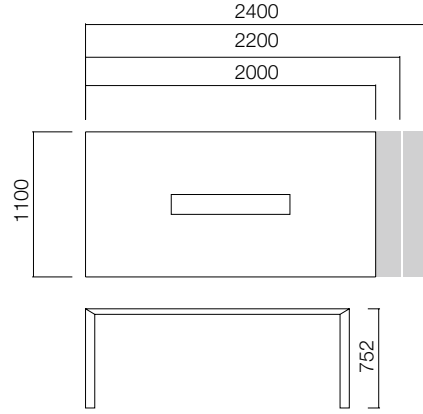

Next'in hem ofisinizde hem de toplantı alanlarında kullanabileceğiniz farklı ebatlarda depolama üniteleri de vardır.

Next Toplantı Masaları

Next Çalışma Masaları

Next Depolama Üniteleri

ÖLÇÜLER (mm)

Yönetici Masaları

İki Ayaklı Masalar

Tek Ayaklı Masalar

İki Ayaklı Masa Ön Pano

Tek Ayaklı Masa Ön Pano

ÖLÇÜLER (mm)

Toplantı Masaları

Açık Ayaklı

Kapalı Ayaklı

Kare

2U

2U Açık Ayaklı

2U Kapalı Ayaklı

3U

3U Açık Ayaklı

*L:4800 açık ayaklı seçenekte mevcuttur.

ÖLÇÜLER (mm)