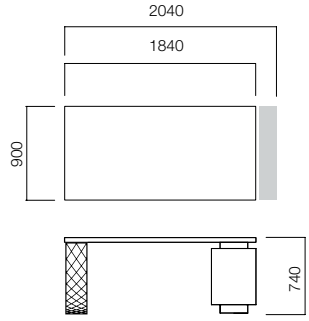

Brooklyn Toplantı Masaları

Brooklyn Sehpalar

Brooklyn Depolama Üniteleri

Brooklyn Yönetici Masaları

ÖLÇÜLER (mm)

Brooklyn Yönetici Masaları

2 Ayaklı Masa

Komodinin Ayaklı Yan Masa

Komodinin Ayaklı Masa

Komodın

*Komodinin ayaklı masalarda 3 çekmece ve 1 çekmece+1 ADD seçeneği bulunmaktadır.

ÖLÇÜLER (mm)

Brooklyn Toplantı Masaları

Dairesel Toplantı Masası

Elips Toplantı Masası

Toplantı Masası

*Elips ve dairesel masalarda cam tabla alternatifi bulunmaktadır. Cam tablalı masalarda H:719 mm.'dir.

ÖLÇÜLER (mm)

Brooklyn Depolama Üniteleri

Dolap

Tekli Açık Dolap

Tekli Açık Dolap

İkili Açık Dolap

Alt Dolaplı Tekli Açık Dolap