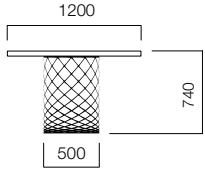

Brooklyn Toplantı Masaları

Brooklyn Sehpalar

Brooklyn Depolama Üniteleri

Brooklyn Yönetici Masaları

ÖLÇÜLER (mm)

Brooklyn Yönetici Masaları

2 Ayaklı Masa

Komodinin Ayaklı Yan Masa

Komodinin Ayaklı Masa

Komodın

*Komodinin ayaklı masalarda 3 çekmece ve 1 çekmece+1 ADD seçeneği bulunmaktadır.

ÖLÇÜLER (mm)

Brooklyn Toplantı Masaları

Dairesel Toplantı Masası

Elips Toplantı Masası

Toplantı Masası

*Elips ve dairesel masalarda cam tabla alternatifi bulunmaktadır. Cam tablalı masalarda H:719 mm.'dir.

ÖLÇÜLER (mm)

Brooklyn Depolama Üniteleri

Dolap

Tekli Açık Dolap

Tekli Açık Dolap

İkili Açık Dolap

Alt Dolaplı Tekli Açık Dolap