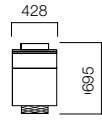

Brooklyn Toplantı Masaları

Brooklyn Sehpalar

Brooklyn Depolama Üniteleri

Brooklyn Yönetici Masaları

ÖLÇÜLER (mm)

Brooklyn Yönetici Masaları

2 Ayaklı Masa

Komodinin Ayaklı Yan Masa

Komodinin Ayaklı Masa

Komodın

*Komodinin ayaklı masalarda 3 çekmece ve 1 çekmece+1 ADD seçeneği bulunmaktadır.

ÖLÇÜLER (mm)

Brooklyn Toplantı Masaları

Dairesel Toplantı Masası

Elips Toplantı Masası

Toplantı Masası

*Elips ve dairesel masalarda cam tabla alternatifi bulunmaktadır. Cam tablalı masalarda H:719 mm.'dir.

ÖLÇÜLER (mm)

Brooklyn Depolama Üniteleri

Dolap

Tekli Açık Dolap

Tekli Açık Dolap

İkili Açık Dolap

Alt Dolaplı Tekli Açık Dolap