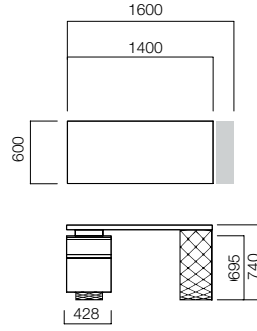

Brooklyn Toplantı Masaları

Brooklyn Sehpalar

Brooklyn Depolama Üniteleri

Brooklyn Yönetici Masaları

ÖLÇÜLER (mm)

Brooklyn Yönetici Masaları

2 Ayaklı Masa

Komodinin Ayaklı Yan Masa

Komodinin Ayaklı Masa

Komodın

*Komodinin ayaklı masalarda 3 çekmece ve 1 çekmece+1 ADD seçeneği bulunmaktadır.

ÖLÇÜLER (mm)

Brooklyn Toplantı Masaları

Dairesel Toplantı Masası

Elips Toplantı Masası

Toplantı Masası

*Elips ve dairesel masalarda cam tabla alternatifi bulunmaktadır. Cam tablalı masalarda H:719 mm.'dir.

ÖLÇÜLER (mm)

Brooklyn Depolama Üniteleri

Dolap

Tekli Açık Dolap

Tekli Açık Dolap

İkili Açık Dolap

Alt Dolaplı Tekli Açık Dolap