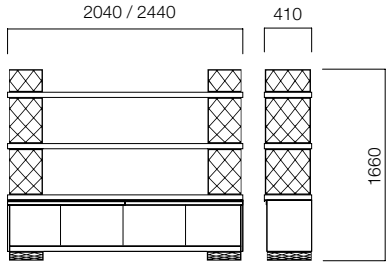

*Elips ve dairesel masalarda cam tabla alternatifi bulunmaktadır. Cam tablalı masalarda H:719 mm.'dir.

ÖLÇÜLER (mm)

Brooklyn Depolama Üniteleri

Dolap

Tekli Açık Dolap

Tekli Açık Dolap

İkili Açık Dolap

Alt Dolaplı Tekli Açık Dolap

Alt Dolaplı Tekli Açık Dolap

Brooklyn Sehpalar

Dairesel Sehpa

Elips Sehpa

*Sehpalarda cam tabla alternatifi bulunmaktadır. Cam tablalı sehpalarda yükseklik h:524 mm.dir.

nurus.com/brooklyn