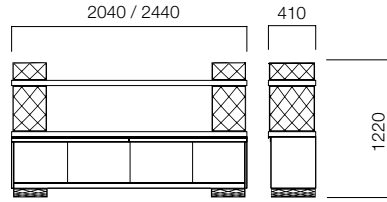

*Elips ve dairesel masalarda cam tabla alternatifi bulunmaktadır. Cam tablalı masalarda H:719 mm.'dir.

ÖLÇÜLER (mm)

Brooklyn Depolama Üniteleri

Dolap

Tekli Açık Dolap

Tekli Açık Dolap

İkili Açık Dolap

Alt Dolaplı Tekli Açık Dolap

Alt Dolaplı Tekli Açık Dolap

Brooklyn Sehpalar

Dairesel Sehpa

Elips Sehpa

*Sehpalarda cam tabla alternatifi bulunmaktadır. Cam tablalı sehpalarda yükseklik h:524 mm.dir.

nurus.com/brooklyn