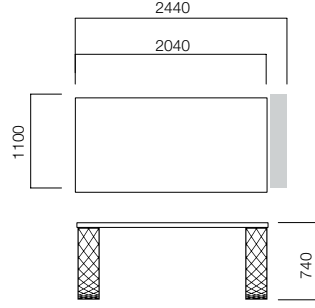

Brooklyn Toplantı Masaları

Brooklyn Sehpalar

Brooklyn Depolama Üniteleri

Brooklyn Yönetici Masaları

ÖLÇÜLER (mm)

Brooklyn Yönetici Masaları

2 Ayaklı Masa

Komodinin Ayaklı Yan Masa

Komodinin Ayaklı Masa

Komodın

*Komodinin ayaklı masalarda 3 çekmece ve 1 çekmece+1 ADD seçeneği bulunmaktadır.

ÖLÇÜLER (mm)

Brooklyn Toplantı Masaları

Dairesel Toplantı Masası

Elips Toplantı Masası

Toplantı Masası

*Elips ve dairesel masalarda cam tabla alternatifi bulunmaktadır. Cam tablalı masalarda H:719 mm.'dir.

ÖLÇÜLER (mm)

Brooklyn Depolama Üniteleri

Dolap

Tekli Açık Dolap

Tekli Açık Dolap

İkili Açık Dolap

Alt Dolaplı Tekli Açık Dolap

Alt Dolaplı Tekli Açık Dolap

Brooklyn Sehpalar

Dairesel Sehpa

Elips Sehpa

*Sehpalarda cam tabla alternatifi bulunmaktadır. Cam tablalı sehpalarda yükseklik h:524 mm.dir.

nurus.com/brooklyn