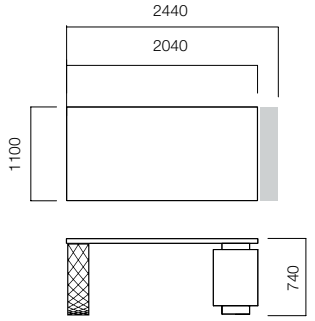

Brooklyn Toplantı Masaları

Brooklyn Sehpalar

Brooklyn Depolama Üniteleri

Brooklyn Yönetici Masaları

ÖLÇÜLER (mm)

Brooklyn Yönetici Masaları

2 Ayaklı Masa

Komodinin Ayaklı Yan Masa

Komodinin Ayaklı Masa

Komodın

*Komodinin ayaklı masalarda 3 çekmece ve 1 çekmece+1 ADD seçeneği bulunmaktadır.

ÖLÇÜLER (mm)

Brooklyn Toplantı Masaları

Dairesel Toplantı Masası

Elips Toplantı Masası

Toplantı Masası

*Elips ve dairesel masalarda cam tabla alternatifi bulunmaktadır. Cam tablalı masalarda H:719 mm.'dir.

ÖLÇÜLER (mm)

Brooklyn Depolama Üniteleri

Dolap

Tekli Açık Dolap

Tekli Açık Dolap

İkili Açık Dolap

Alt Dolaplı Tekli Açık Dolap