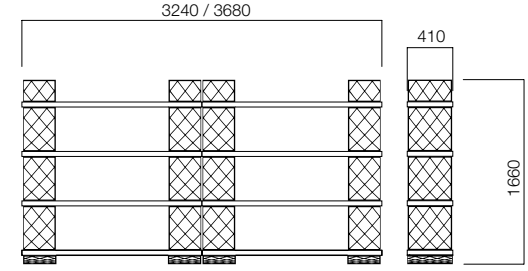

Komodinin Ayaklı Masa

Komodın

*Komodinin ayaklı masalarda 3 çekmece ve 1 çekmece+1 ADD seçeneği bulunmaktadır.

ÖLÇÜLER (mm)

Brooklyn Toplantı Masaları

Dairesel Toplantı Masası

Elips Toplantı Masası

Toplantı Masası

*Elips ve dairesel masalarda cam tabla alternatifi bulunmaktadır. Cam tablalı masalarda H:719 mm.'dir.

ÖLÇÜLER (mm)

Brooklyn Depolama Üniteleri

Dolap

Tekli Açık Dolap

Tekli Açık Dolap

İkili Açık Dolap

Alt Dolaplı Tekli Açık Dolap

Alt Dolaplı Tekli Açık Dolap

Brooklyn Sehpalar

Dairesel Sehpa

Elips Sehpa

*Sehpalarda cam tabla alternatifi bulunmaktadır. Cam tablalı sehpalarda yükseklik h:524 mm.dir.

nurus.com/brooklyn