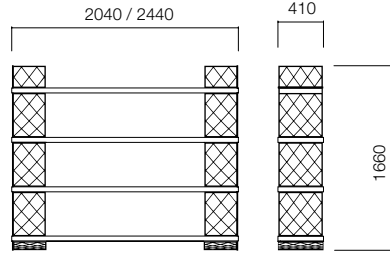

Brooklyn Toplantı Masaları

Brooklyn Sehpalar

Brooklyn Depolama Üniteleri

Brooklyn Yönetici Masaları

ÖLÇÜLER (mm)

Brooklyn Yönetici Masaları

2 Ayaklı Masa

Komodinin Ayaklı Yan Masa

Komodinin Ayaklı Masa

Komodın

*Komodinin ayaklı masalarda 3 çekmece ve 1 çekmece+1 ADD seçeneği bulunmaktadır.

ÖLÇÜLER (mm)

Brooklyn Toplantı Masaları

Dairesel Toplantı Masası

Elips Toplantı Masası

Toplantı Masası

*Elips ve dairesel masalarda cam tabla alternatifi bulunmaktadır. Cam tablalı masalarda H:719 mm.'dir.

ÖLÇÜLER (mm)

Brooklyn Depolama Üniteleri

Dolap

Tekli Açık Dolap

Tekli Açık Dolap

İkili Açık Dolap

Alt Dolaplı Tekli Açık Dolap

Alt Dolaplı Tekli Açık Dolap

Brooklyn Sehpalar

Dairesel Sehpa

Elips Sehpa

*Sehpalarda cam tabla alternatifi bulunmaktadır. Cam tablalı sehpalarda yükseklik h:524 mm.dir.

nurus.com/brooklyn