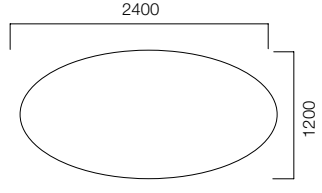

Brooklyn Toplantı Masaları

Brooklyn Sehpalar

Brooklyn Depolama Üniteleri

Brooklyn Yönetici Masaları

ÖLÇÜLER (mm)

Brooklyn Yönetici Masaları

2 Ayaklı Masa

Komodinin Ayaklı Yan Masa

Komodinin Ayaklı Masa

Komodın

*Komodinin ayaklı masalarda 3 çekmece ve 1 çekmece+1 ADD seçeneği bulunmaktadır.

ÖLÇÜLER (mm)

Brooklyn Toplantı Masaları

Dairesel Toplantı Masası

Elips Toplantı Masası

Toplantı Masası

*Elips ve dairesel masalarda cam tabla alternatifi bulunmaktadır. Cam tablalı masalarda H:719 mm.'dir.

ÖLÇÜLER (mm)

Brooklyn Depolama Üniteleri

Dolap

Tekli Açık Dolap

Tekli Açık Dolap

İkili Açık Dolap

Alt Dolaplı Tekli Açık Dolap