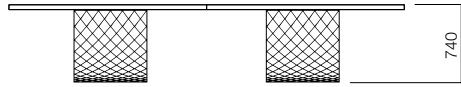

Brooklyn Toplantı Masaları

Brooklyn Sehpalar

Brooklyn Depolama Üniteleri

Brooklyn Yönetici Masaları

ÖLÇÜLER (mm)

Brooklyn Yönetici Masaları

2 Ayaklı Masa

Komodinin Ayaklı Yan Masa

Komodinin Ayaklı Masa

Komodın

*Komodinin ayaklı masalarda 3 çekmece ve 1 çekmece+1 ADD seçeneği bulunmaktadır.

ÖLÇÜLER (mm)

Brooklyn Toplantı Masaları

Dairesel Toplantı Masası

Elips Toplantı Masası

Toplantı Masası

*Elips ve dairesel masalarda cam tabla alternatifi bulunmaktadır. Cam tablalı masalarda H:719 mm.'dir.

ÖLÇÜLER (mm)

Brooklyn Depolama Üniteleri

Dolap

Tekli Açık Dolap

Tekli Açık Dolap

İkili Açık Dolap

Alt Dolaplı Tekli Açık Dolap