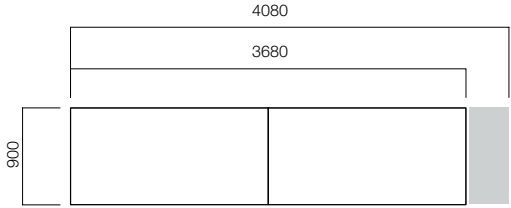

Brooklyn Toplantı Masaları

Brooklyn Sehpalar

Brooklyn Depolama Üniteleri

Brooklyn Yönetici Masaları

ÖLÇÜLER (mm)

Brooklyn Yönetici Masaları

2 Ayaklı Masa

Komodinin Ayaklı Yan Masa

Komodinin Ayaklı Masa

Komodın

*Komodinin ayaklı masalarda 3 çekmece ve 1 çekmece+1 ADD seçeneği bulunmaktadır.

ÖLÇÜLER (mm)

Brooklyn Toplantı Masaları

Dairesel Toplantı Masası

Elips Toplantı Masası

Toplantı Masası

*Elips ve dairesel masalarda cam tabla alternatifi bulunmaktadır. Cam tablalı masalarda H:719 mm.'dir.

ÖLÇÜLER (mm)

Brooklyn Depolama Üniteleri

Dolap

Tekli Açık Dolap

Tekli Açık Dolap

İkili Açık Dolap

Alt Dolaplı Tekli Açık Dolap