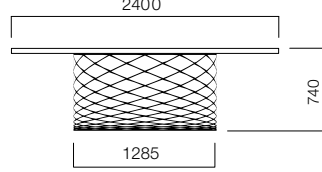

Brooklyn Toplantı Masaları

Brooklyn Sehpalar

Brooklyn Depolama Üniteleri

Brooklyn Yönetici Masaları

ÖLÇÜLER (mm)

Brooklyn Yönetici Masaları

2 Ayaklı Masa

Komodinin Ayaklı Yan Masa

Komodinin Ayaklı Masa

Komodın

*Komodinin ayaklı masalarda 3 çekmece ve 1 çekmece+1 ADD seçeneği bulunmaktadır.

ÖLÇÜLER (mm)

Brooklyn Toplantı Masaları

Dairesel Toplantı Masası

Elips Toplantı Masası

Toplantı Masası

*Elips ve dairesel masalarda cam tabla alternatifi bulunmaktadır. Cam tablalı masalarda H:719 mm.'dir.

ÖLÇÜLER (mm)

Brooklyn Depolama Üniteleri

Dolap

Tekli Açık Dolap

Tekli Açık Dolap

İkili Açık Dolap

Alt Dolaplı Tekli Açık Dolap