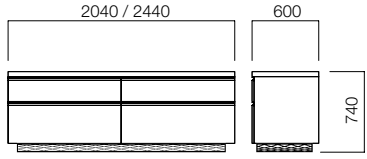

Brooklyn Toplantı Masaları

Brooklyn Sehpalar

Brooklyn Depolama Üniteleri

Brooklyn Yönetici Masaları

ÖLÇÜLER (mm)

Brooklyn Yönetici Masaları

2 Ayaklı Masa

Komodinin Ayaklı Yan Masa

Komodinin Ayaklı Masa

Komodın

*Komodinin ayaklı masalarda 3 çekmece ve 1 çekmece+1 ADD seçeneği bulunmaktadır.

ÖLÇÜLER (mm)

Brooklyn Toplantı Masaları

Dairesel Toplantı Masası

Elips Toplantı Masası

Toplantı Masası

*Elips ve dairesel masalarda cam tabla alternatifi bulunmaktadır. Cam tablalı masalarda H:719 mm.'dir.

ÖLÇÜLER (mm)

Brooklyn Depolama Üniteleri

Dolap

Tekli Açık Dolap

Tekli Açık Dolap

İkili Açık Dolap

Alt Dolaplı Tekli Açık Dolap