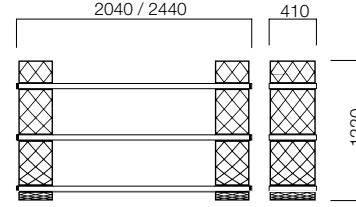

Komodinin Ayaklı Masa

Komodın

*Komodinin ayaklı masalarda 3 çekmece ve 1 çekmece+1 ADD seçeneği bulunmaktadır.

ÖLÇÜLER (mm)

Brooklyn Toplantı Masaları

Dairesel Toplantı Masası

Elips Toplantı Masası

Toplantı Masası

*Elips ve dairesel masalarda cam tabla alternatifi bulunmaktadır. Cam tablalı masalarda H:719 mm.'dir.

ÖLÇÜLER (mm)

Brooklyn Depolama Üniteleri

Dolap

Tekli Açık Dolap

Tekli Açık Dolap

İkili Açık Dolap

Alt Dolaplı Tekli Açık Dolap

Alt Dolaplı Tekli Açık Dolap

Brooklyn Sehpalar

Dairesel Sehpa

Elips Sehpa

*Sehpalarda cam tabla alternatifi bulunmaktadır. Cam tablalı sehpalarda yükseklik h:524 mm.dir.

nurus.com/brooklyn