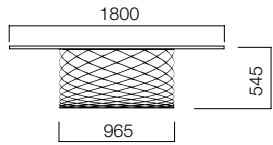

Komodinin Ayaklı Masa

Komodın

*Komodinin ayaklı masalarda 3 çekmece ve 1 çekmece+1 ADD seçeneği bulunmaktadır.

ÖLÇÜLER (mm)

Brooklyn Toplantı Masaları

Dairesel Toplantı Masası

Elips Toplantı Masası

Toplantı Masası

*Elips ve dairesel masalarda cam tabla alternatifi bulunmaktadır. Cam tablalı masalarda H:719 mm.'dir.

ÖLÇÜLER (mm)

Brooklyn Depolama Üniteleri

Dolap

Tekli Açık Dolap

Tekli Açık Dolap

İkili Açık Dolap

Alt Dolaplı Tekli Açık Dolap

Alt Dolaplı Tekli Açık Dolap

Brooklyn Sehpalar

Dairesel Sehpa

Elips Sehpa

*Sehpalarda cam tabla alternatifi bulunmaktadır. Cam tablalı sehpalarda yükseklik h:524 mm.dir.

nurus.com/brooklyn