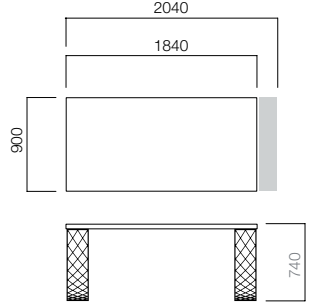

Brooklyn Toplantı Masaları

Brooklyn Sehpalar

Brooklyn Depolama Üniteleri

Brooklyn Yönetici Masaları

ÖLÇÜLER (mm)

Brooklyn Yönetici Masaları

2 Ayaklı Masa

Komodinin Ayaklı Yan Masa

Komodinin Ayaklı Masa

Komodın

*Komodinin ayaklı masalarda 3 çekmece ve 1 çekmece+1 ADD seçeneği bulunmaktadır.

ÖLÇÜLER (mm)

Brooklyn Toplantı Masaları

Dairesel Toplantı Masası

Elips Toplantı Masası

Toplantı Masası

*Elips ve dairesel masalarda cam tabla alternatifi bulunmaktadır. Cam tablalı masalarda H:719 mm.'dir.

ÖLÇÜLER (mm)

Brooklyn Depolama Üniteleri

Dolap

Tekli Açık Dolap

Tekli Açık Dolap

İkili Açık Dolap

Alt Dolaplı Tekli Açık Dolap

Alt Dolaplı Tekli Açık Dolap

Brooklyn Sehpalar

Dairesel Sehpa

Elips Sehpa

*Sehpalarda cam tabla alternatifi bulunmaktadır. Cam tablalı sehpalarda yükseklik h:524 mm.dir.

nurus.com/brooklyn