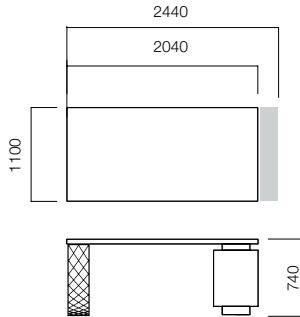

Alışılmadık geometrik formuyla dinamik ve modern yönetici ofisleri oluşturuyor.

ÖLÇÜLER (mm)

2 Ayaklı Masa

Komodin Ayaklı Yan Masa

Komodin Ayaklı Masa

Komodin

* Komodin ayaklı masalarda 3 çekmece ve 1 çekmece+1 ADD seçeneği bulunmaktadır.