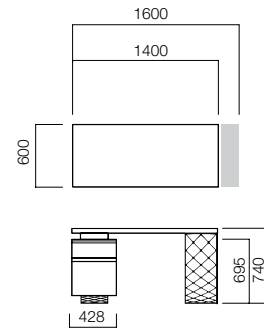

Alışılmadık geometrik formuyla dinamik ve modern yönetici ofisleri oluşturuyor.

ÖLÇÜLER (mm)

2 Ayaklı Masa

Komodin Ayaklı Yan Masa

Komodin Ayaklı Masa

Komodin

* Komodin ayaklı masalarda 3 çekmece ve 1 çekmece+1 ADD seçeneği bulunmaktadır.