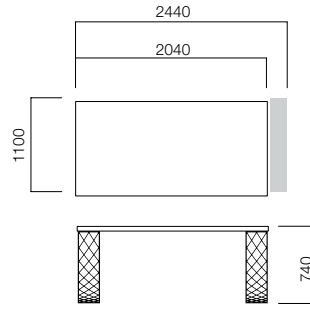

Alışılmadık geometrik formuyla dinamik ve modern yönetici ofisleri oluşturuyor.

ÖLÇÜLER (mm)

2 Ayaklı Masa

Komodin Ayaklı Yan Masa

Komodin Ayaklı Masa

Komodin

* Komodin ayaklı masalarda 3 çekmece ve 1 çekmece+1 ADD seçeneği bulunmaktadır.