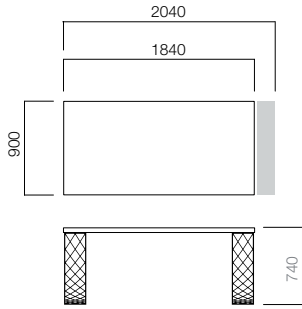

Alışılmadık geometrik formuyla dinamik ve modern yönetici ofisleri oluşturuyor.

ÖLÇÜLER (mm)

2 Ayaklı Masa

Komodin Ayaklı Yan Masa

Komodin Ayaklı Masa

Komodin

* Komodin ayaklı masalarda 3 çekmece ve 1 çekmece+1 ADD seçeneği bulunmaktadır.