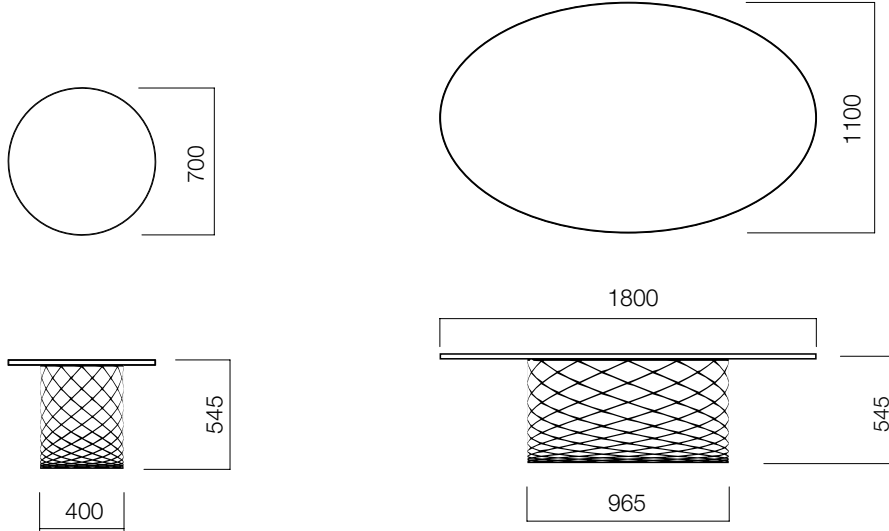

Etkileyici ışık oyunları...

ÖLÇÜLER (mm)

Dairesel Sehpa

Elips Sehpa

---

Ölçüler milimetre olarak gösterilmiştir.

**Materyal**

Sehpa tablalarında doğal kaplama, vintorio kaplama ya da rekompoze kaplama ve boyalı cam seçenekleri vardır. Ayaklar elektrostatik tozboyadır.\*

\*Teknik dokümandan detaylı bilgi edinebilirsiniz.

**Not**

Cam tablalı sehpalarda yükseklik 524 mm'dir.

---