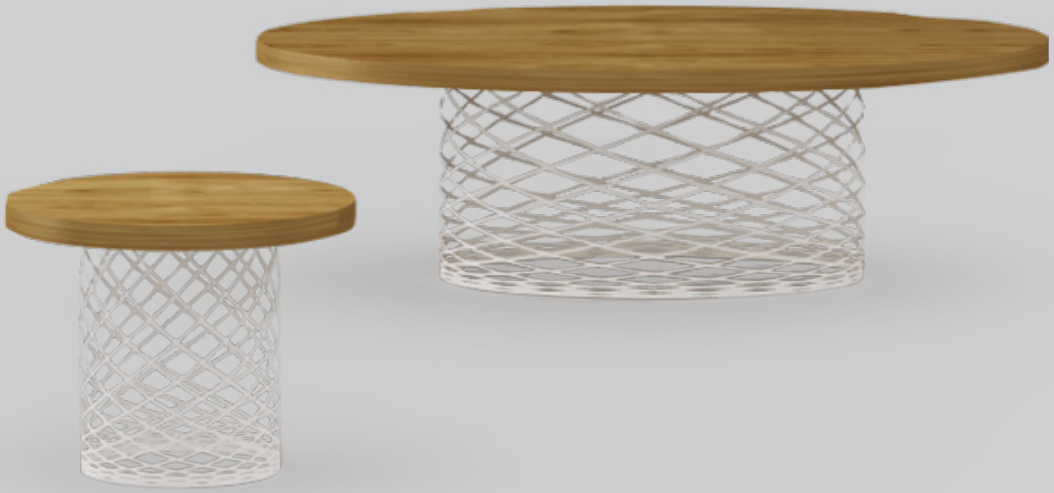

# Brooklyn Sehpalar

Tasarım Nurus D Lab

---

## Brooklyn Sehpalar

Brooklyn'in farklı ebat ve formlara sahip sehpaları, yönetici ofislerine ve çalışma alanlarına olduğu kadar evlere, sosyal alanlara ve dinlenme alanlarına da uyum sağlıyor.

Matematiksel hesaplara dayanan ve son teknoloji teknikleri kullanılarak üretilen geometrik, metal ayakları ile Brooklyn sehpalar, ismini aldığı Brooklyn Köprüsü'nün sağlamlığını ve ihtişamını yansıtıyor.

Farklı ebatlardaki Brooklyn sehpaların metal ayakları üzerinde ahşap ve cam tabla seçenekleri bulunuyor.