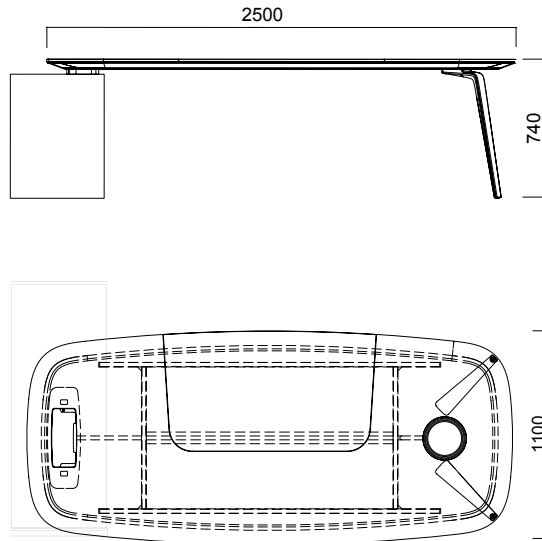

ÖLÇÜLER (mm)

Oval 4 Ayak

Oval 2 Ayak ve Yan Dolaplı

Ölçüler milimetre olarak gösterilmiştir.

Materyal

Sümenli ya da sümensiz seçenekleri bulunan masa tablası ahşap kaplama ya da rekompoze kaplama olarak üretilir. Suni deri sümenin 3 farklı renk seçeneği vardır. Ayakları lakedir.*