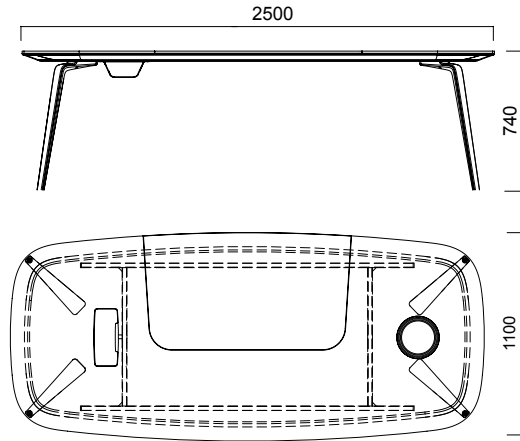

ÖLÇÜLER (mm)

Oval 4 Ayak