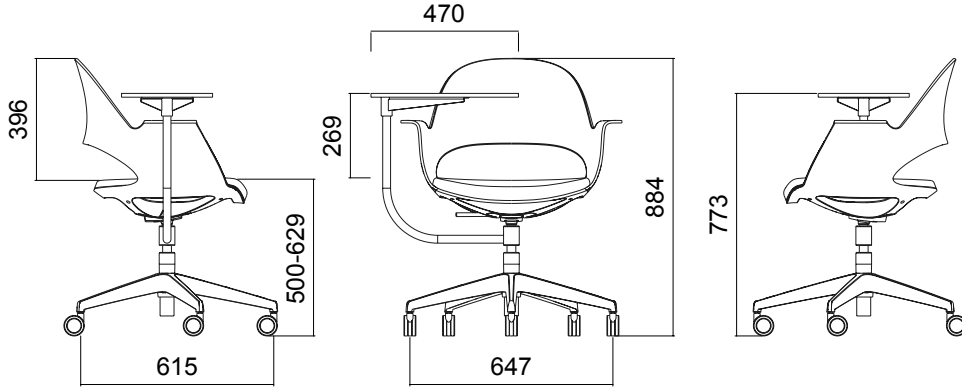

ÖLÇÜLER (mm)

Alava Yazı Tablalı Tekerlekli