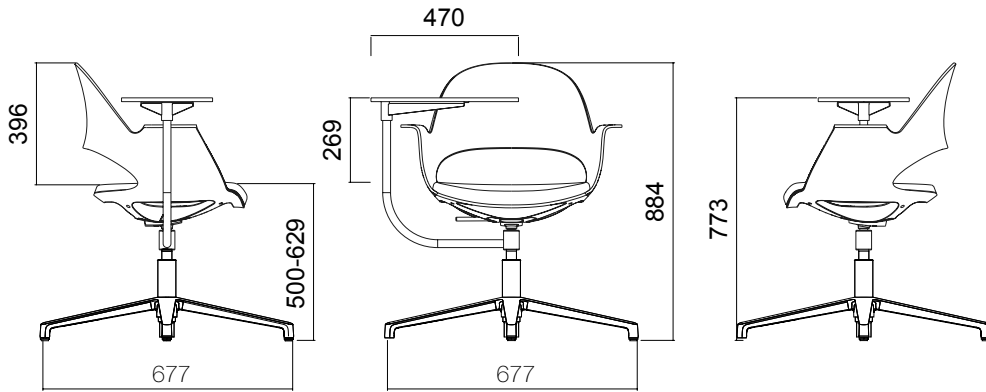

## ÖLÇÜLER (mm)

Alava Yazı Tablalı Tekerlekli

Alava Yazı Tablalı Sabit Ayaklı

Ölçüler milimetre olarak gösterilmiştir.

**Materyal**

Sabit versiyonu krom ya da tozboya ayak seçeneklerine; tekerlekli versiyonu krom, polipropilen ve tozboya ayak seçeneklerine sahiptir. Polipropilen gövdenin açık gri ve siyah seçenekleri vardır. Döşemede farklı malzeme seçenekleri bulunur.\*