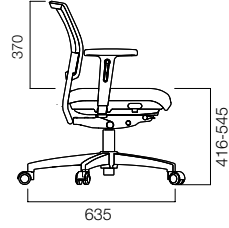

ÖLÇÜLER (mm)

Trea **Dyna-Support**®