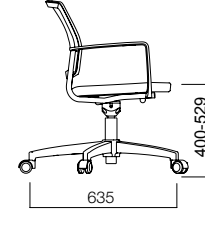

Trea Fixed

ÖLÇÜLER (mm)