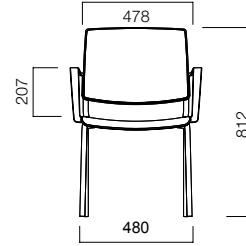

Trea Dört Ayaklı Sandalye