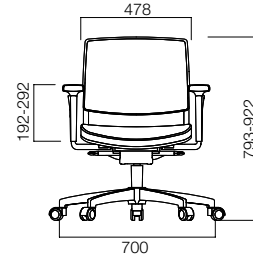

ÖLÇÜLER (mm)

Trea **Dyna-Support**®