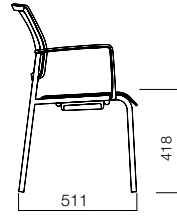

Trea Dört Ayaklı Sandalye