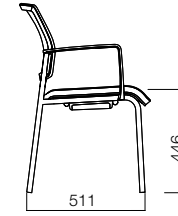

Trea Dört Ayaklı Sandalye Minderli