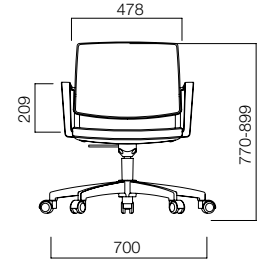

ÖLÇÜLER (mm)

Trea **Dyna-Support**®