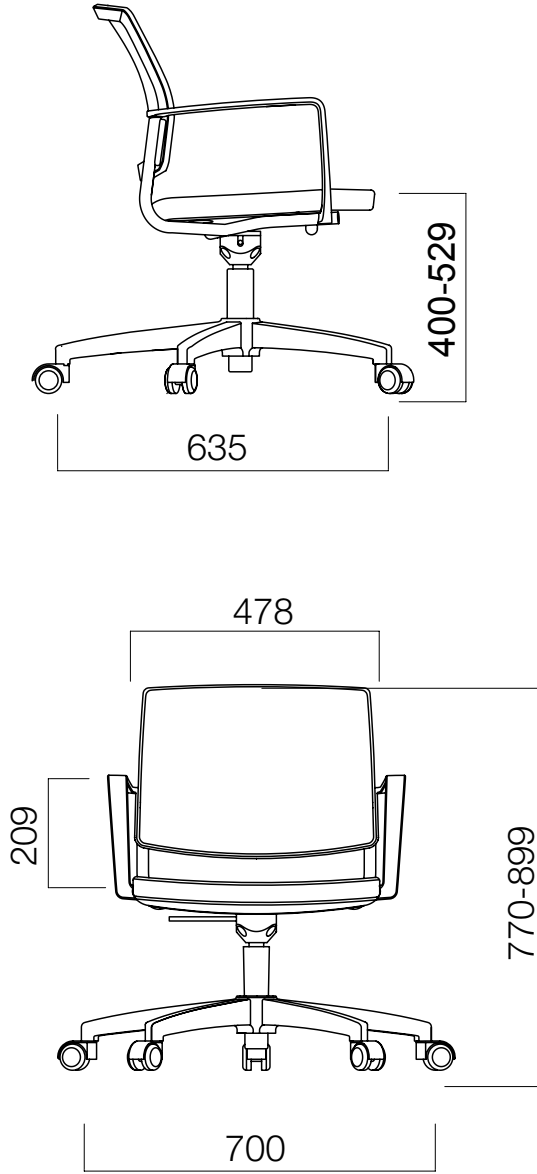

Sabit mekanizmaya sahip olan Trea Fixed, tekerlekli ve sabit ayak seçenekleri ile paylaşımlı çalışma alanlarında olduğu kadar bekleme ve dinlenme alanlarında, toplantı salonlarında, evlerde ve ev-ofislerde de kullanım kolaylığı sunuyor. Yüksekliği ayarlanabilen Trea Fixed, esnek file sırtı ve sağlam yapısı ile konforlu bir kullanım sunuyor.

ÖLÇÜLER (mm)

Ölçüler milimetre olarak gösterilmiştir.

Materyal

Gövde rengi siyahtır. Siyah PP ve alüminyum ayak seçenekleri vardır.*

Döşeme

Oturma fonu kumaş, deri ya da suni deri olarak tercih edilebilir. Sırtı file kumaştır.*