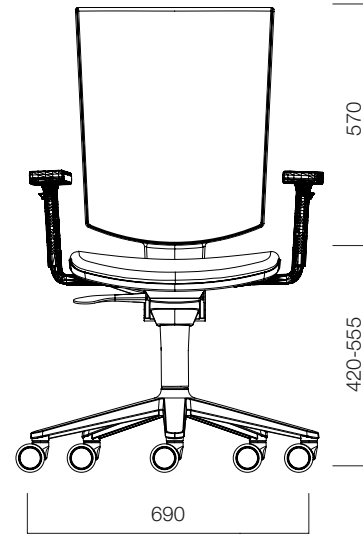

70 cm ayak çapı sayesinde, ağırlık merkezi değişse de öne-arkaya düşmeyi ve düşmeye bağlı yaralanmaları engelleyen Flash, hareket özgürlüğü ve güvenli bir kullanım sunar.

Flash Sabit Mekanizma File Sirt

Kolçak Yüksekliđi

Flash'ın kolçaklarını, birbirinden bağımsız olarak vücut ölçülerinize uygun olarak ayarlayabilirsiniz. Bu özelliđi sayesinde Flash; bileklerinizde, dirseklerinizde ve omzunuzda oluşan yorgunluđu ve rahatsızlık riskini azaltır.

ÖLÇÜLER (mm)

Flash Sabit Mekanizma

Flash Senkron Mekanizma File Sirt

Flash Sabit Mekanizma File Sirt

nurus.com/flash