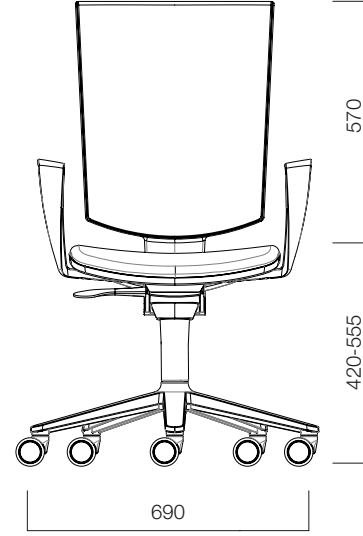

ÖLÇÜLER (mm)

Flash Sabit Mekanizma