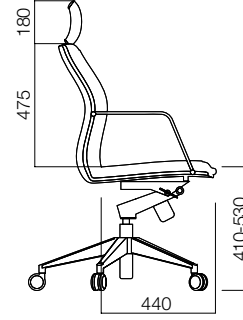

M Chair Yüksek Sirt

M Chair Alçak Sirt

M Chair U Ayak

QR kodu okutarak
M Chair'ın kabiliyetlerini
görebilirsiniz.

Sırt Eğimi

M Chair'ın dik açı dahil 6 farklı açıda kilitlenebilen sırtı, 16 derece geriye eğim kabiliyetine sahiptir. Bu özelliği ile M Chair, farklı oturma pozisyonlarında bedeninizi destekliyor.

QR kodu okutarak
M Chair'in kabiliyetlerini
görebilirsiniz.

Organik Form

M Chair insan bedeninden esinlenen tasarımı sayesinde konforlu ve sağlıklı bir oturma sunuyor

ÖLÇÜLER (mm)

M Chair Yüksek Sirt

M Chair Alçak Sirt