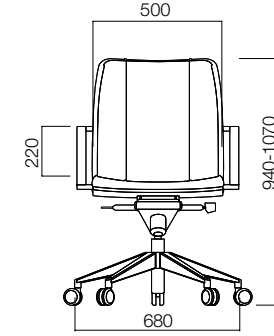

M Chair Yüksek Sirt

M Chair Alçak Sirt

M Chair U Ayak

QR kodu okutarak
M Chair'ın kabiliyetlerini
görebilirsiniz.

Sırt Eğimi

M Chair'ın dik açı dahil 6 farklı açıda kilitlenebilen sırtı, 16 derece geriye eğim kabiliyetine sahiptir. Bu özelliği ile M Chair, farklı oturma pozisyonlarında bedeninizi destekliyor.

QR kodu okutarak
M Chair'in kabiliyetlerini
görebilirsiniz.

Organik Form

M Chair insan bedeninden esinlenen tasarımı sayesinde konforlu ve sağlıklı bir oturma sunuyor

ÖLÇÜLER (mm)

M Chair Yüksek Sirt

M Chair Alçak Sirt