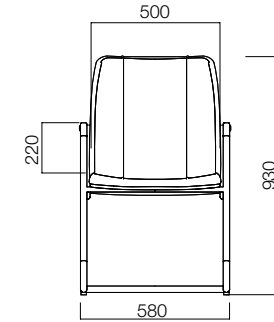

M Chair Yüksek Sirt

M Chair Alçak Sirt

M Chair U Ayak

QR kodu okutarak
M Chair'ın kabiliyetlerini
görebilirsiniz.

Sırt Eğimi

M Chair'ın dik açı dahil 6 farklı açıda kilitlenebilen sırtı, 16 derece geriye eğim kabiliyetine sahiptir. Bu özelliği ile M Chair, farklı oturma pozisyonlarında bedeninizi destekliyor.

QR kodu okutarak
M Chair'in kabiliyetlerini
görebilirsiniz.

Organik Form

M Chair insan bedeninden esinlenen tasarımı sayesinde konforlu ve sağlıklı bir oturma sunuyor

ÖLÇÜLER (mm)

M Chair Yüksek Sirt

M Chair Alçak Sirt