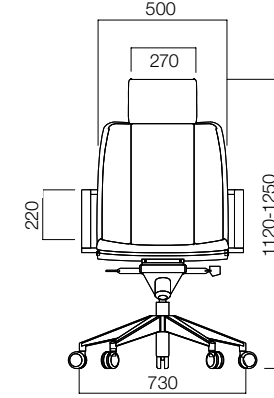

M Chair Yüksek Sirt

M Chair Alçak Sirt

M Chair U Ayak

QR kodu okutarak
M Chair'ın kabiliyetlerini
görebilirsiniz.

Sırt Eğimi

M Chair'ın dik açı dahil 6 farklı açıda kilitlenebilen sırtı, 16 derece geriye eğim kabiliyetine sahiptir. Bu özelliği ile M Chair, farklı oturma pozisyonlarında bedeninizi destekliyor.

QR kodu okutarak
M Chair'in kabiliyetlerini
görebilirsiniz.

Organik Form

M Chair insan bedeninden esinlenen tasarımı sayesinde konforlu ve sağlıklı bir oturma sunuyor

ÖLÇÜLER (mm)

M Chair Yüksek Sirt

M Chair Alçak Sirt