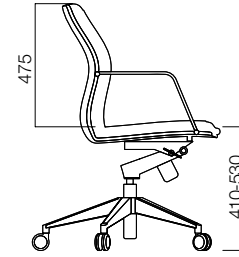

M Chair Yüksek Sirt

M Chair Alçak Sirt

M Chair U Ayak

QR kodu okutarak
M Chair'ın kabiliyetlerini
görebilirsiniz.

Sırt Eğimi

M Chair'ın dik açı dahil 6 farklı açıda kilitlenebilen sırtı, 16 derece geriye eğim kabiliyetine sahiptir. Bu özelliği ile M Chair, farklı oturma pozisyonlarında bedeninizi destekliyor.

QR kodu okutarak
M Chair'in kabiliyetlerini
görebilirsiniz.

Organik Form

M Chair insan bedeninden esinlenen tasarımı sayesinde konforlu ve sağlıklı bir oturma sunuyor

ÖLÇÜLER (mm)

M Chair Yüksek Sirt

M Chair Alçak Sirt