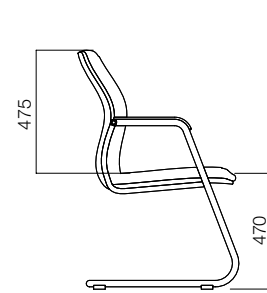

M Chair Yüksek Sirt

M Chair Alçak Sirt

M Chair U Ayak

QR kodu okutarak
M Chair'ın kabiliyetlerini
görebilirsiniz.

Sırt Eğimi

M Chair'ın dik açı dahil 6 farklı açıda kilitlenebilen sırtı, 16 derece geriye eğim kabiliyetine sahiptir. Bu özelliği ile M Chair, farklı oturma pozisyonlarında bedeninizi destekliyor.

QR kodu okutarak
M Chair'in kabiliyetlerini
görebilirsiniz.

Organik Form

M Chair insan bedeninden esinlenen tasarımı sayesinde konforlu ve sağlıklı bir oturma sunuyor

ÖLÇÜLER (mm)

M Chair Yüksek Sirt

M Chair Alçak Sirt