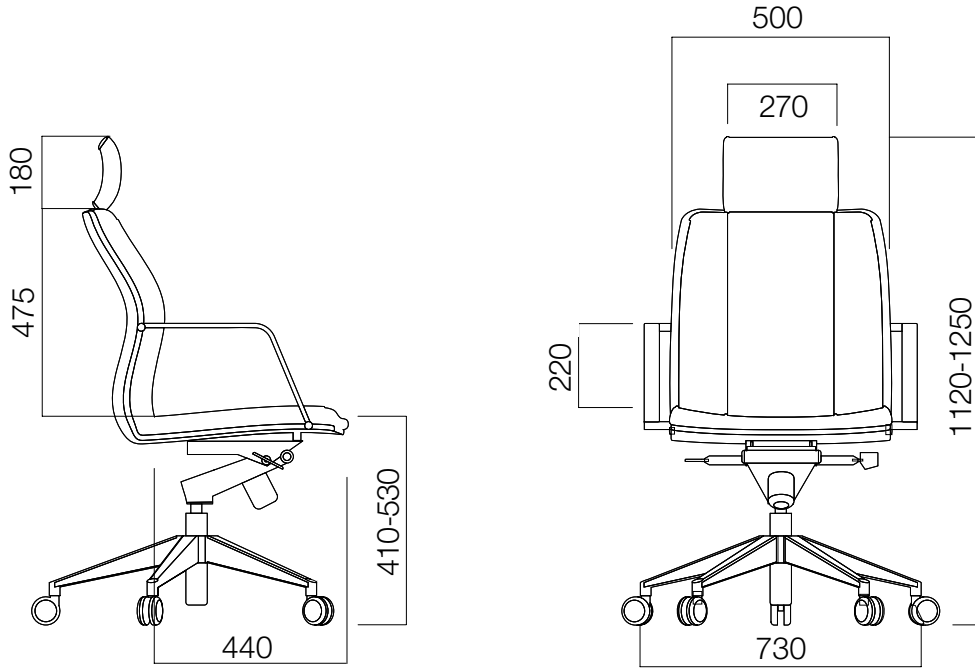

nurus

M Chair

Yüksek Sirt

Tasarım **Nurus D Lab**

M Chair Yüksek Sırt

İnsan bedenini anımsatan M Chair, şık ve seçkin tasarımıyla yönetici ofislerine güçlü ve saygın bir görünüm getiriyor.

Yüksek sırtlı M Chair, organik formu ve geriye eğim özelliğine sahip sırtı ile konforlu ve sağlıklı bir oturma sunuyor. M Chair'ı geriye 16 derece eğim hareketine sahip olan sırtı dik açı dahil 6 farklı açıda sabitlenebiliyor.

Geniş bir ürün ailesine sahip olan M Chair, ofisinizden toplantı salonlarına ve çalışma alanlarına kadar kurumunuzda aynı tasarım dilini oluşturmanıza yardımcı oluyor. M Chair Yüksek Sırtlı 5'li yıldız ayağa sahiptir.

ÖLÇÜLER (mm)

Ölçüler milimetre olarak gösterilmiştir.

Materyal

Kolçak rengi siyahtır. Siyah PP ve alüminyum ayak seçenekleri vardır.

Döşeme

Döşeme, deri ve suni deri döşeme seçenekleri bulunur.*

*Teknik dokümandan detaylı bilgi edinebilirsiniz.