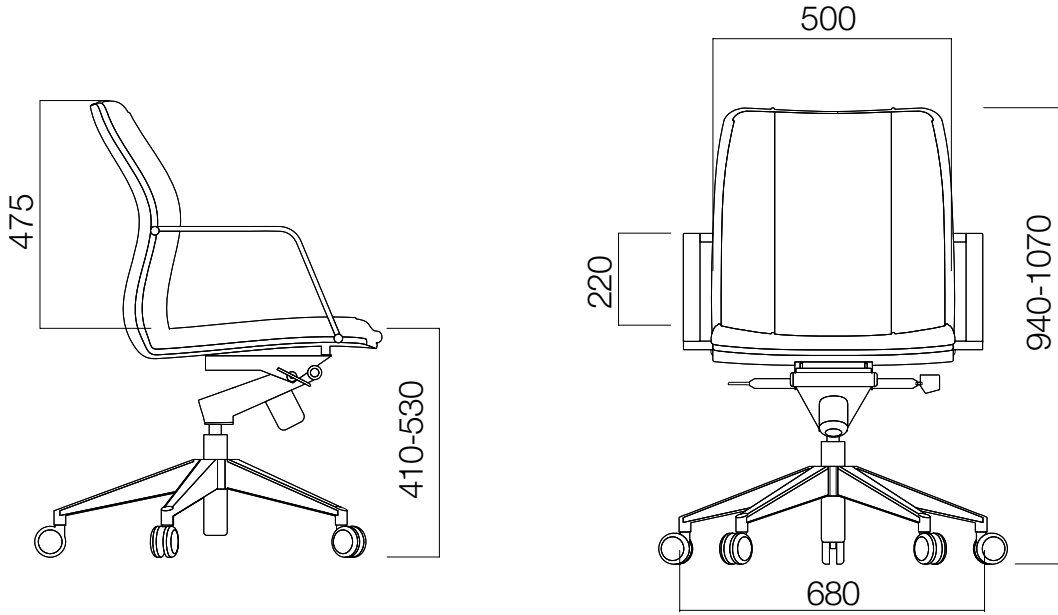

ÖLÇÜLER (mm)

Ölçüler milimetre olarak gösterilmiştir.

Materyal

Kolçak rengi siyahtır. Siyah PP ve alüminyum ayak seçenekleri vardır.*

Döşeme

Kumaş, deri ve suni deri döşeme seçenekleri bulunur.*

*Teknik dokümandan detaylı bilgi edinebilirsiniz.