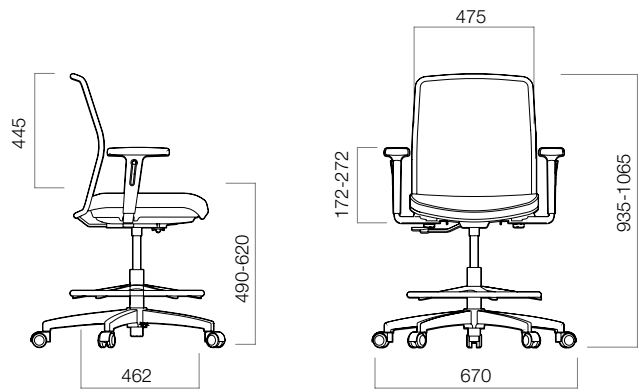

## ÖLÇÜLER (mm)

D Chair Yüksek Sirt  
**Pro-Support® / Dyna-Support® / Fixed**

D Chair Alçak Sirt  
**Pro-Support® / Dyna-Support® / Fixed**

D Chair Yüksek Sirt  
Fixed High

D Chair Alçak Sirt  
Fixed High

Ölçüler milimetre olarak gösterilmiştir.