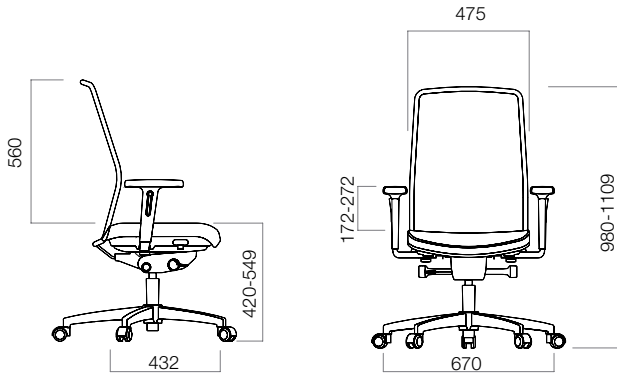

ÖLÇÜLER (mm)

D Chair Yüksek Sirt
Pro-Support® / Dyna-Support® / Fixed