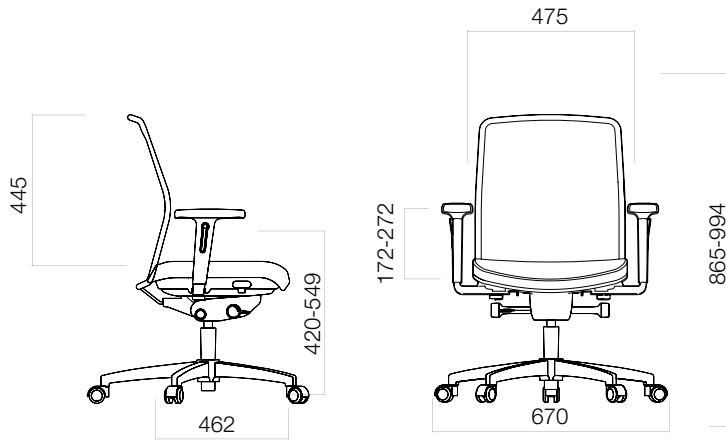

D Chair Alçak Sırt
Pro-Support® / Dyna-Support® / Fixed

Ölçüler milimetre olarak gösterilmiştir.

Materyal

Siyah PP ve alüminyum ayak seçenekleri vardır.*

Döşeme

Kumaş, deri ve suni deri oturma fonu döşeme seçenekleri bulunur. Sırtı file kumaştır.*

*Teknik dokümandan detaylı bilgi edinebilirsiniz.