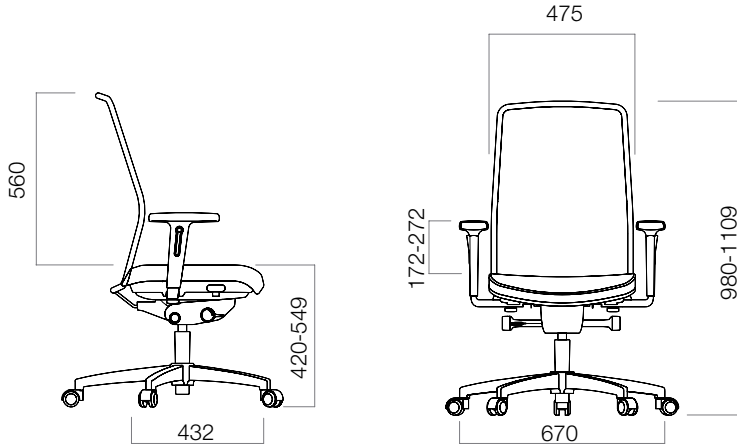

ÖLÇÜLER (mm)

D Chair Yüksek Sırt
Pro-Support® / Dyna-Support® / Fixed