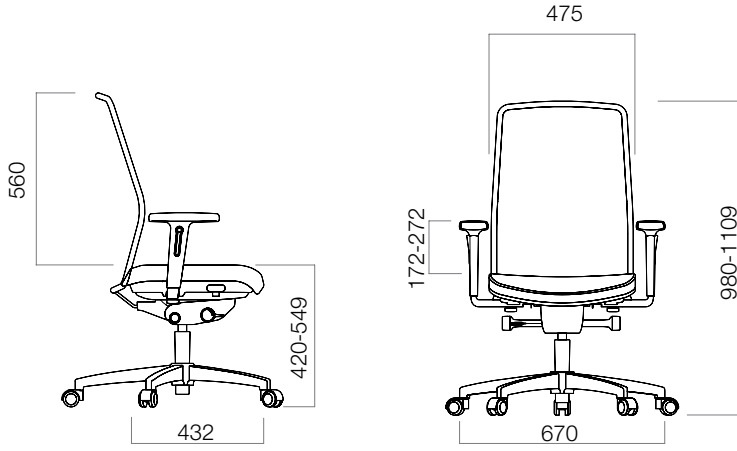

ÖLÇÜLER (mm)

D Chair Yüksek Sırt
Pro-Support® / Dyna-Support® / Fixed