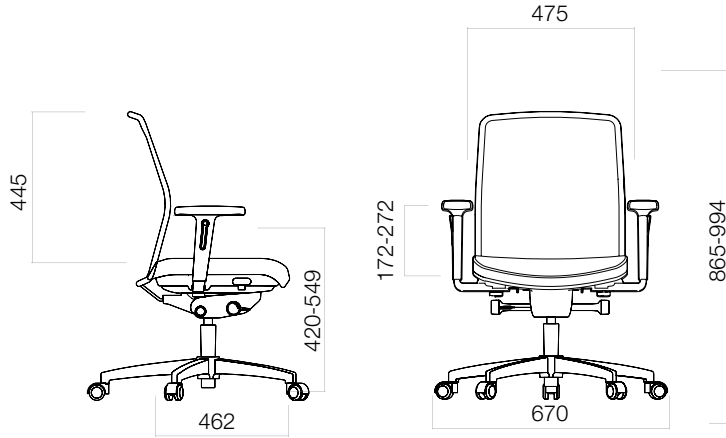

D Chair Alçak Sırt
Pro-Support® / Dyna-Support® / Fixed

Ölçüler milimetre olarak gösterilmiştir.

Materyal

Siyah PP ve alüminyum ayak seçenekleri vardır.*

Döşeme

Kumaş, deri ve suni deri oturma fonu döşeme seçenekleri bulunur. Sırtı file kumaştır.*

*Teknik dokümandan detaylı bilgi edinebilirsiniz.