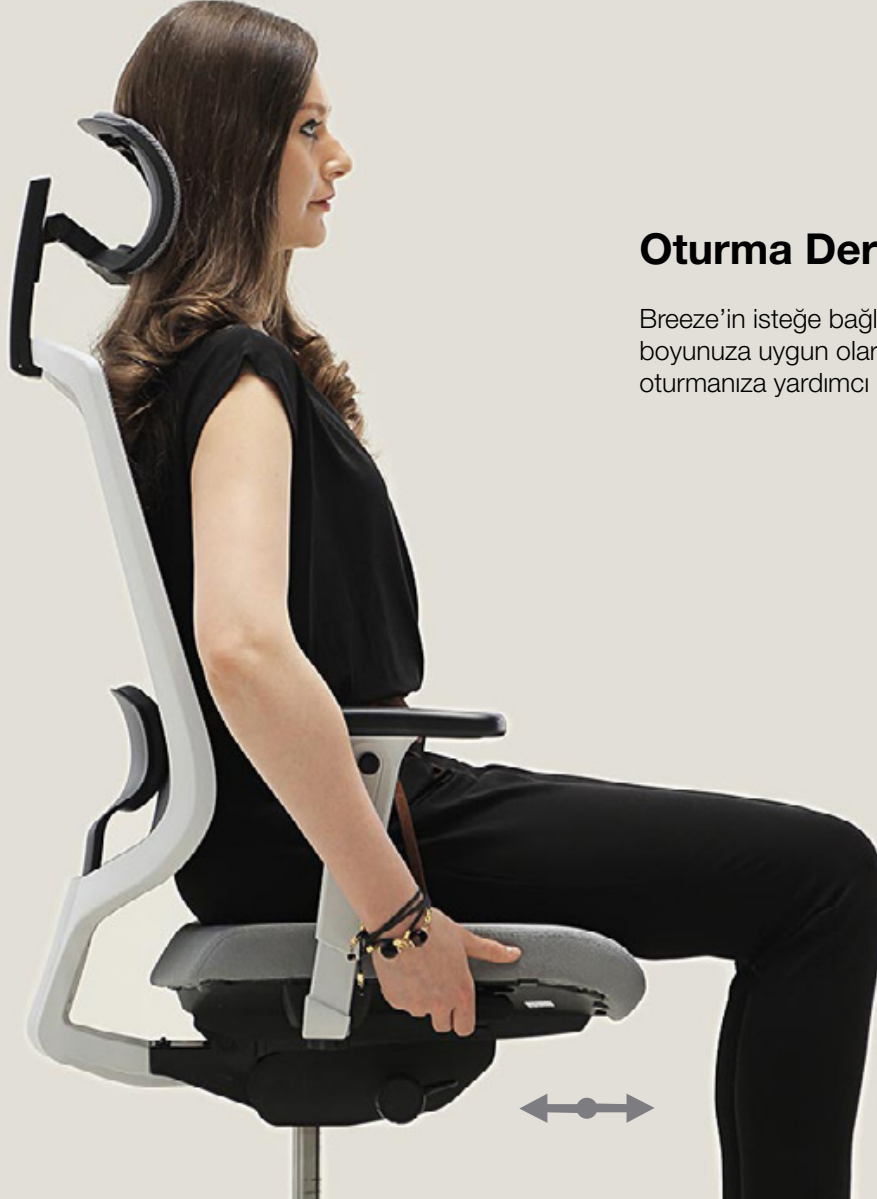

Breeze ailesinin en uzun üyesi olan Breeze High, havaalanı gözlem merkezleri ve danışma masaları gibi yüksek masalarda doğru pozisyonda oturmanıza yardımcı oluyor.

Breeze, 70 cm ayak çapı ile ağırlık dengesi değiştiğinde bile dengesini koruyarak düşmeyi ve düşmeye bağlı yaralanma riskini en aza indiriyor. Breeze'i, yumuşak ve sert yüzeylerde kullanabileceğiniz iki farklı tekerlek seçeneği vardır. Ayrıca güvenli kullanımı destekleyen, oturduğunuzda kilitlenen ya da ayağa kalktığınızda kilitlenen tekerlek çeşitleri de bulunuyor.

Breeze **Pro-Support®**

Breeze **Dyna-Support®**

Breeze High

QR kodu okutarak
Breeze'in kabiliyetlerini
görebilirsiniz.

Sırt Eğimi

Breeze **Pro-Support**[®]'un sırtı arkaya 23 dereceye kadar eğim sağlar. 3 farklı açıda limitlenebilir ve dik konumda sabitlenebilir.

Breeze **Dyna-Support**[®]'un sırtı arkaya 18 dereceye kadar eğim sağlar ve dik konumda sabitlenebilir.

QR kodu okutarak
Breeze'in kabiliyetlerini
görebilirsiniz.

Oturma Derinliđi

Breeze'in isteđe bađlı oturma derinliđi özelliđi, bacak boyunuza uygun olarak ayarlanarak sađlıklı bir pozisyonda oturmanıza yardımcı olur.