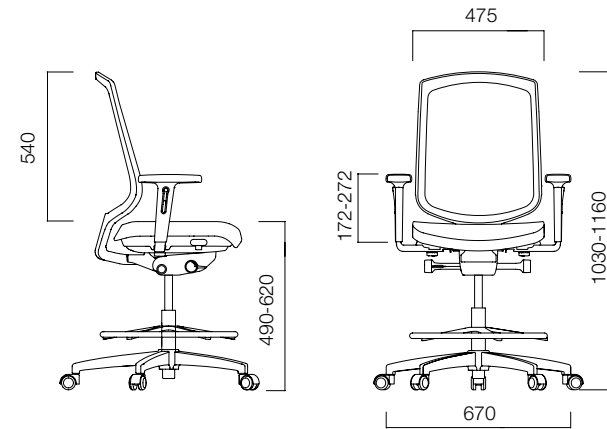

Breeze High **Pro-Support®** / **Dyna-Support®**