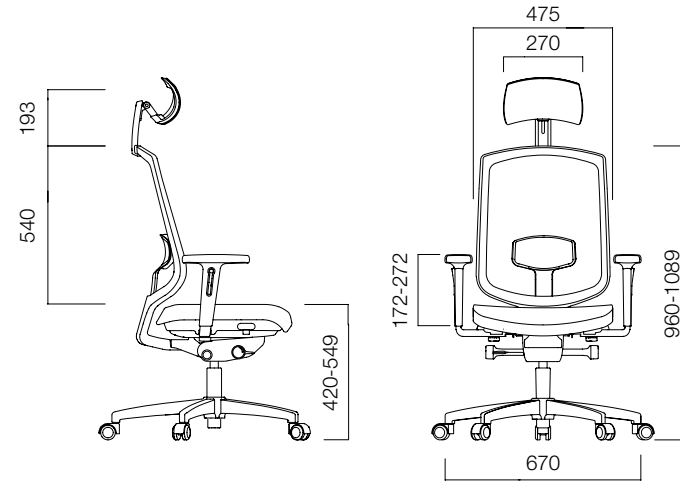

ÖLÇÜLER (mm)

Breeze **Pro-Support®** / **Dyna-Support®**