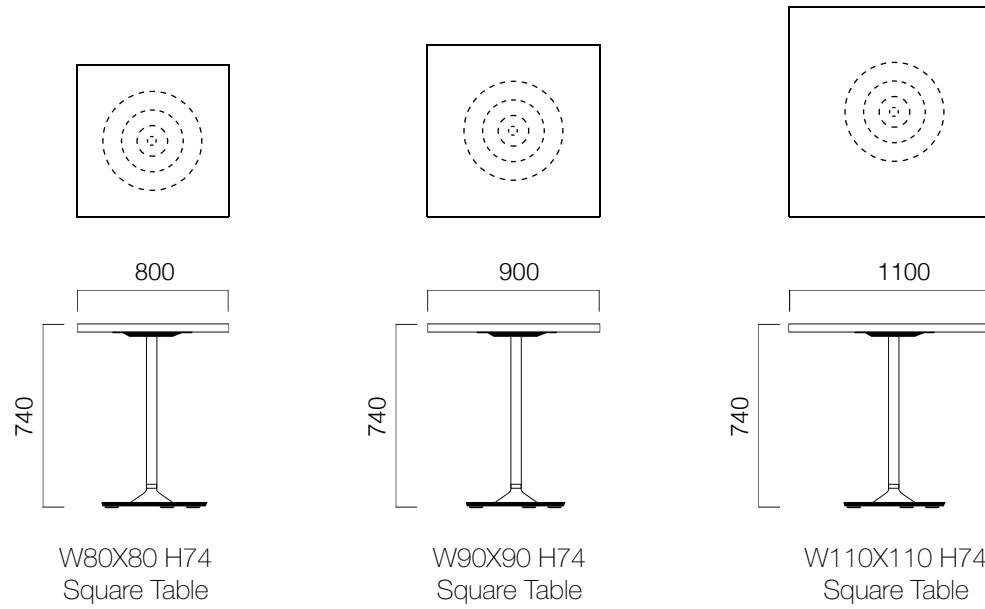

DIMENSIONS (mm)

Tau Circular Tables

Tau Elliptical Tables

Tau Square Tables

DIMENSIONS (mm)

Tau Rectangle Tables

W80X120 H74  
Rectangle Table

W90X140 H74  
Rectangle Table

W90X200 H74  
Rectangle Table

W110X200 H74  
Rectangle Table

DIMENSIONS (mm)

Tau Bistro Tables

DIMENSIONS (mm)

Tau Coffee Tables

[nurus.com/tau](https://nurus.com/tau)