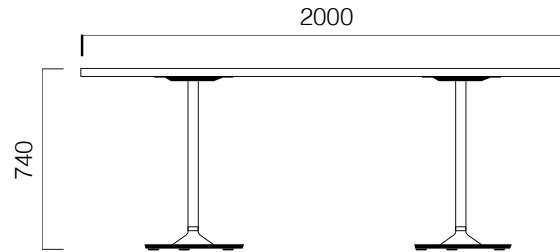

DIMENSIONS (mm)

Tau Circular Tables

Tau Elliptical Tables

Tau Square Tables

DIMENSIONS (mm)

Tau Rectangle Tables

W80X120 H74  
Rectangle Table

W90X140 H74  
Rectangle Table

W90X200 H74  
Rectangle Table

W110X200 H74  
Rectangle Table

DIMENSIONS (mm)

Tau Bistro Tables

DIMENSIONS (mm)

Tau Coffee Tables

[nurus.com/tau](https://nurus.com/tau)