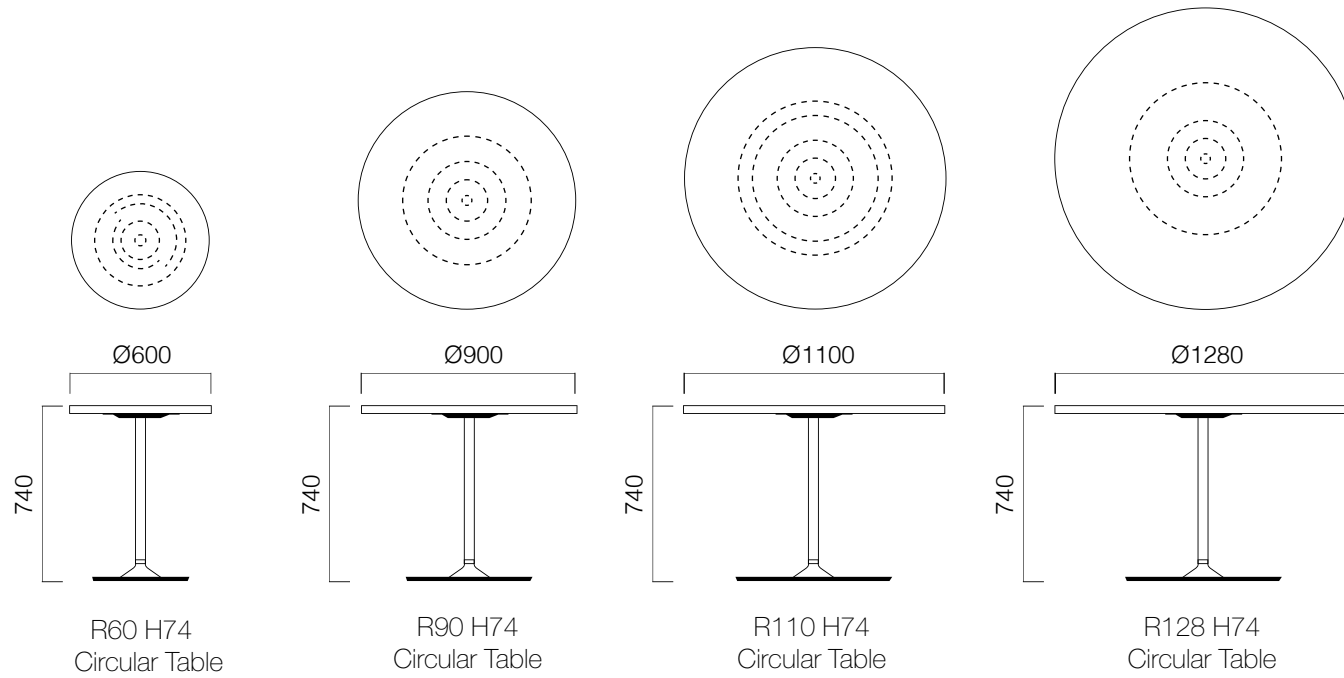

DIMENSIONS (mm)

Tau Circular Tables

Tau Elliptical Tables

Tau Square Tables

DIMENSIONS (mm)

Tau Rectangle Tables

W80X120 H74  
Rectangle Table

W90X140 H74  
Rectangle Table

W90X200 H74  
Rectangle Table

W110X200 H74  
Rectangle Table

DIMENSIONS (mm)

Tau Bistro Tables

DIMENSIONS (mm)

Tau Coffee Tables

[nurus.com/tau](https://nurus.com/tau)