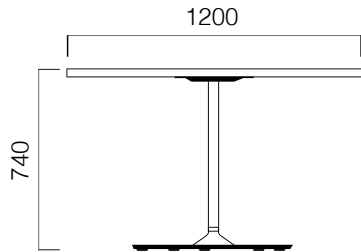

DIMENSIONS (mm)

Tau Circular Tables

Tau Elliptical Tables

Tau Square Tables

DIMENSIONS (mm)

Tau Rectangle Tables

W80X120 H74  
Rectangle Table

W90X140 H74  
Rectangle Table

W90X200 H74  
Rectangle Table

W110X200 H74  
Rectangle Table

DIMENSIONS (mm)

Tau Bistro Tables

DIMENSIONS (mm)

Tau Coffee Tables

[nurus.com/tau](https://nurus.com/tau)