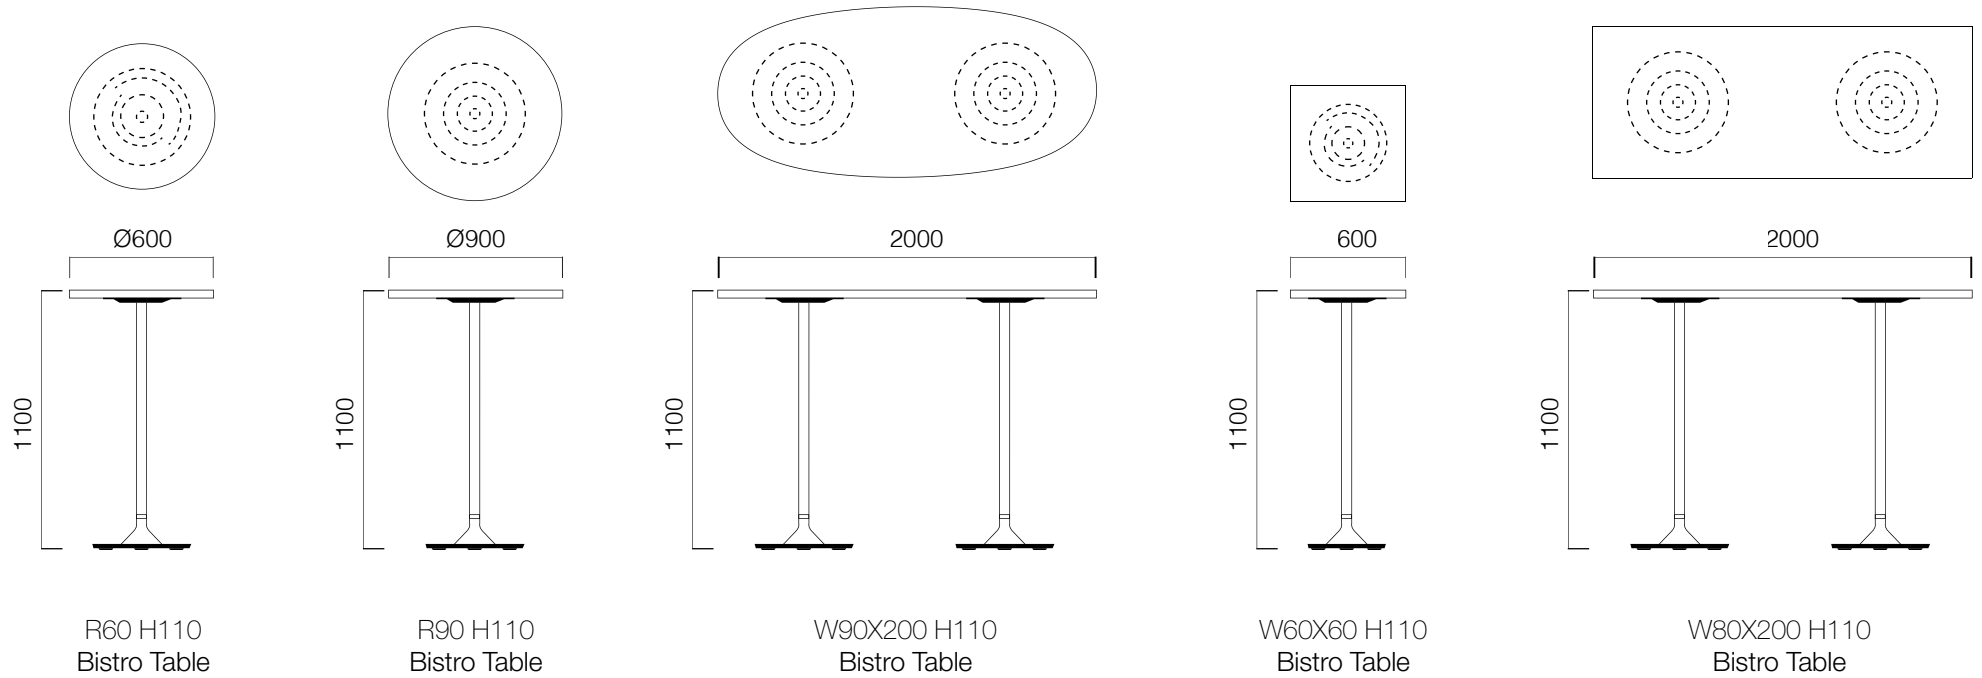

DIMENSIONS (mm)

Tau Circular Tables

Tau Elliptical Tables

Tau Square Tables

DIMENSIONS (mm)

Tau Rectangle Tables

W80X120 H74  
Rectangle Table

W90X140 H74  
Rectangle Table

W90X200 H74  
Rectangle Table

W110X200 H74  
Rectangle Table

DIMENSIONS (mm)

Tau Bistro Tables

DIMENSIONS (mm)

Tau Coffee Tables

[nurus.com/tau](https://nurus.com/tau)