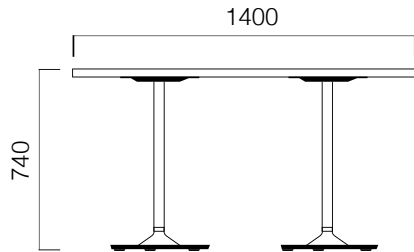

DIMENSIONS (mm)

Tau Circular Tables

Tau Elliptical Tables

Tau Square Tables

DIMENSIONS (mm)

Tau Rectangle Tables

W80X120 H74  
Rectangle Table

W90X140 H74  
Rectangle Table

W90X200 H74  
Rectangle Table

W110X200 H74  
Rectangle Table

DIMENSIONS (mm)

Tau Bistro Tables

DIMENSIONS (mm)

Tau Coffee Tables

[nurus.com/tau](https://nurus.com/tau)