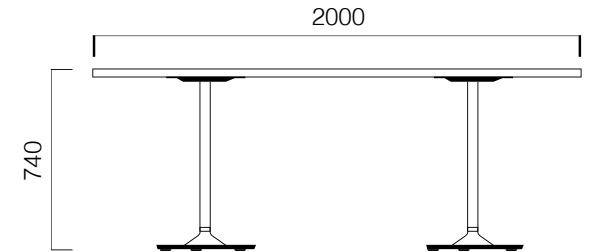

DIMENSIONS (mm)

Tau Circular Tables

Tau Elliptical Tables

Tau Square Tables

DIMENSIONS (mm)

Tau Rectangle Tables

W80X120 H74  
Rectangle Table

W90X140 H74  
Rectangle Table

W90X200 H74  
Rectangle Table

W110X200 H74  
Rectangle Table

DIMENSIONS (mm)

Tau Bistro Tables

DIMENSIONS (mm)

Tau Coffee Tables

[nurus.com/tau](https://nurus.com/tau)