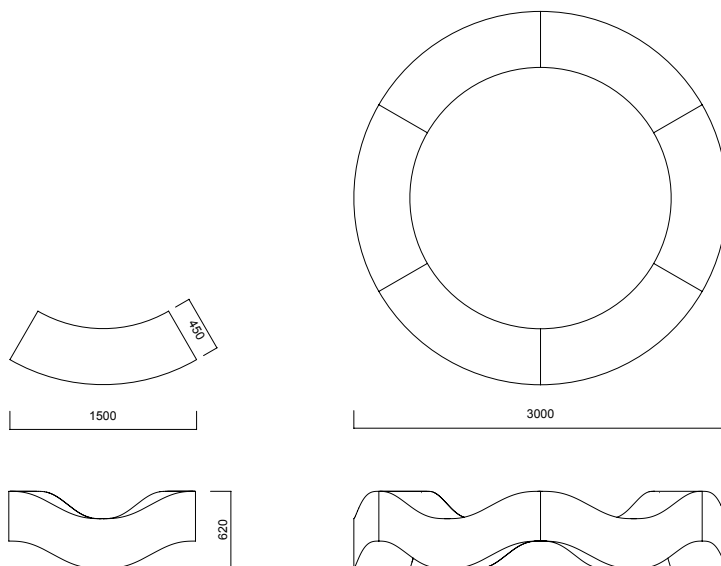

## DIMENSIONS (mm)

Onda

Onda Düz

Dimensions defined in millimetres.