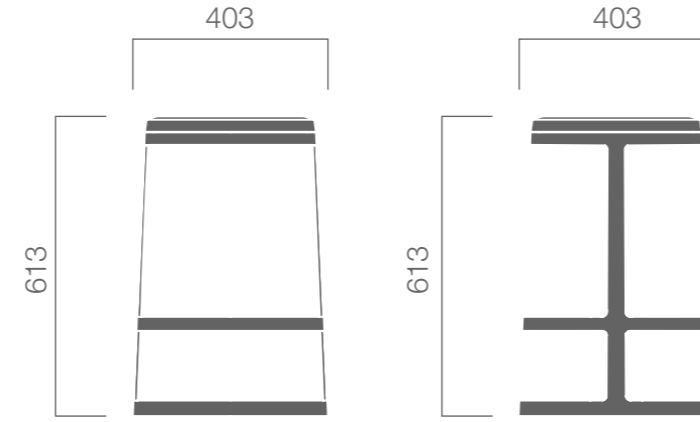

Aro uzun / high

Aro kısa / low

Hafifliği vurgulayan dairesel form.
Circular form emphasizing its lightweight.

tasarım / design

Lievore Altherr Molina

Lievore Altherr Molina, 1991 yılında, Alberto Lievore, Jeannette Altherr ve Manel Molina tarafından kurulmuştur. Ürün tasarımı, danışmanlık ve sanat yönetmenliği üzerine yoğunlaşan stüdyo, endüstriye kişiselleştirilmiş tasarım çözümleri sunmaktadır. Mobilya tasarımları ile tanınan Lievore Altherr Molina, aynı zamanda iç mekan, ambalajlama ve ürün tasarımları da geliştirmektedir. Seminerler ve kurslar veren stüdyo, yeni profesyoneller yetiştiren birçok İspanyol üniversite ile işbirliği yapmaktadır.

ölçüler / dimensions (mm)

Aro uzun / high

Aro kısa / low

nurus.com/aro

nurus

Tasarımda duygusal zekâ | *Aro*
Emotional intelligence in design

BERNHARDT | design by **nurus**