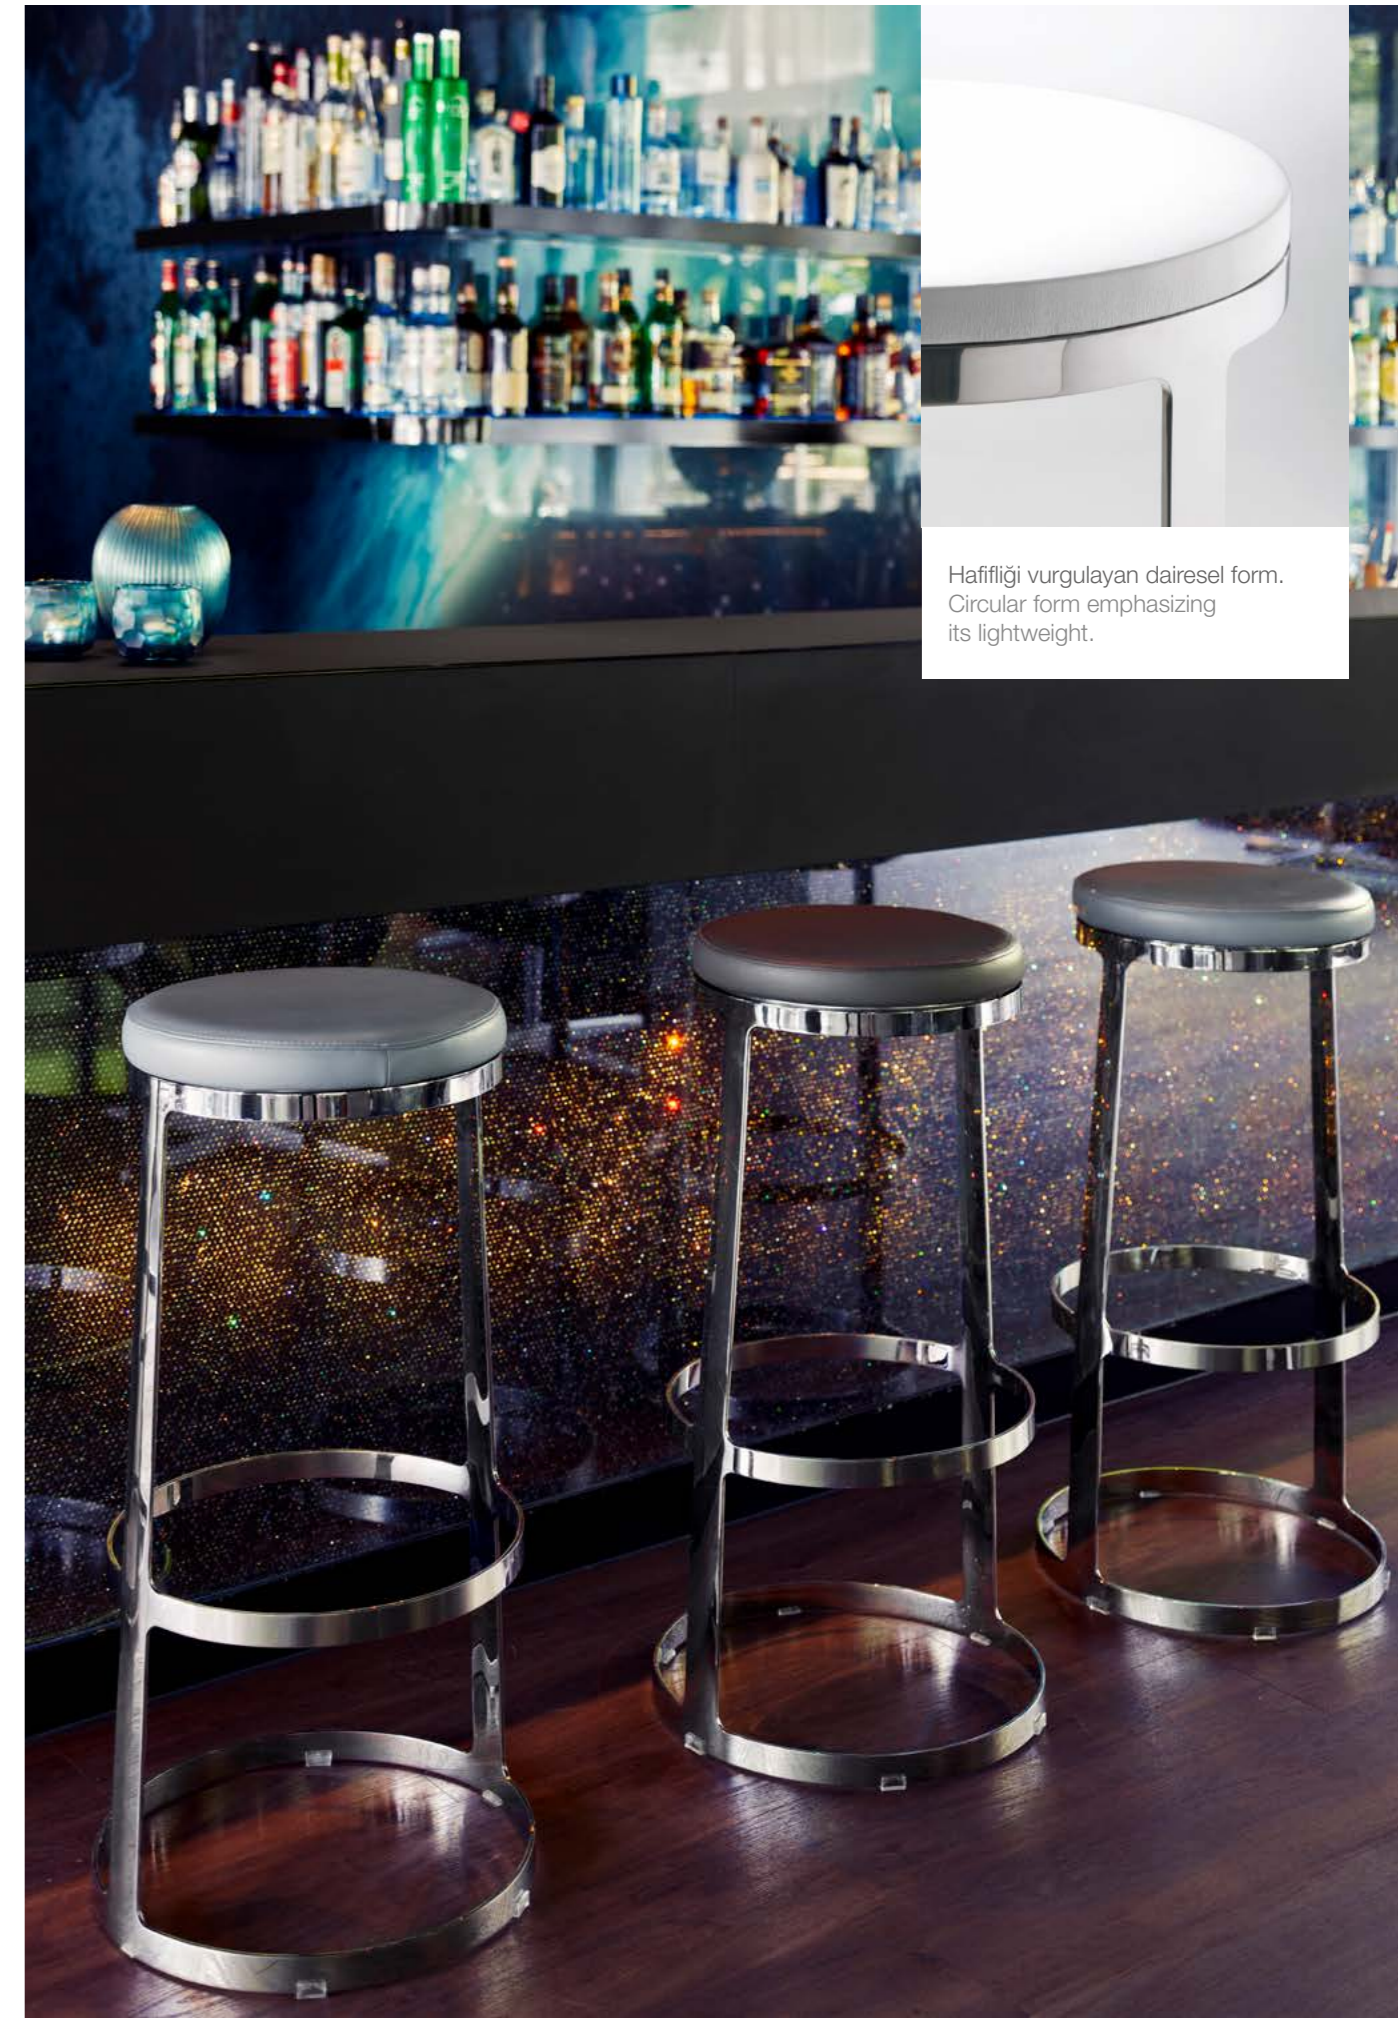

“ Yeryüzü ile uzay arasındaki kusursuz bağ, Aro.
Aro, the perfect connection between the earth and space. ”

Aro'nun iki ayağını bir arada tutan üç çember, uzaysal hafifliği anımsatmasının yanı sıra heykelsi ve muntazam bir sentez yaratır. Aro, sabit tabanı ve dönen koltuğu ile evlerde olduğu kadar çalışma ve paylaşım alanlarında da kullanıma uygundur. Aro'nun GREENGUARD Sertifikası vardır.

The three circles that hold Aro's two legs together creates a statuesque look and a neat synthesis besides reminding of spatial lightness. With its fixed base and turning chair, Aro is as suitable for use in working and social spaces as it is in houses. Aro holds the GREENGUARD Certificate.

Hafifliği vurgulayan dairesel form.
Circular form emphasizing its lightweight.