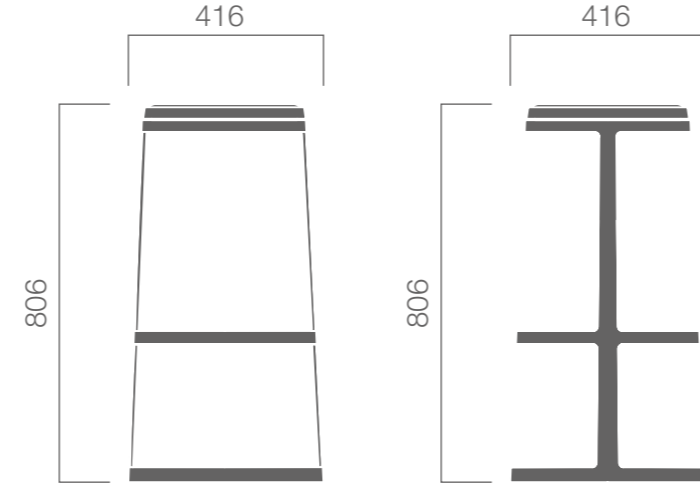

Aro uzun / high

Aro kısa / low

Hafifliği vurgulayan dairesel form.
Circular form emphasizing its lightweight.

tasarım / design

Lievore Altherr Molina

Lievore Altherr Molina, 1991 yılında, Alberto Lievore, Jeannette Altherr ve Manel Molina tarafından kurulmuştur. Ürün tasarımı, danışmanlık ve sanat yönetmenliği üzerine yoğunlaşan stüdyo, endüstriye kişiselleştirilmiş tasarım çözümleri sunmaktadır. Mobilya tasarımları ile tanınan Lievore Altherr Molina, aynı zamanda iç mekan, ambalajlama ve ürün tasarımları da geliştirmektedir. Seminerler ve kurslar veren stüdyo, yeni profesyoneller yetiştiren birçok İspanyol üniversite ile işbirliği yapmaktadır.

ölçüler / dimensions (mm)

Aro uzun / high

Aro kısa / low

nurus.com/aro

nurus

Tasarımda duygusal zekâ | *Aro*
Emotional intelligence in design

BERNHARDT | design by **nurus**