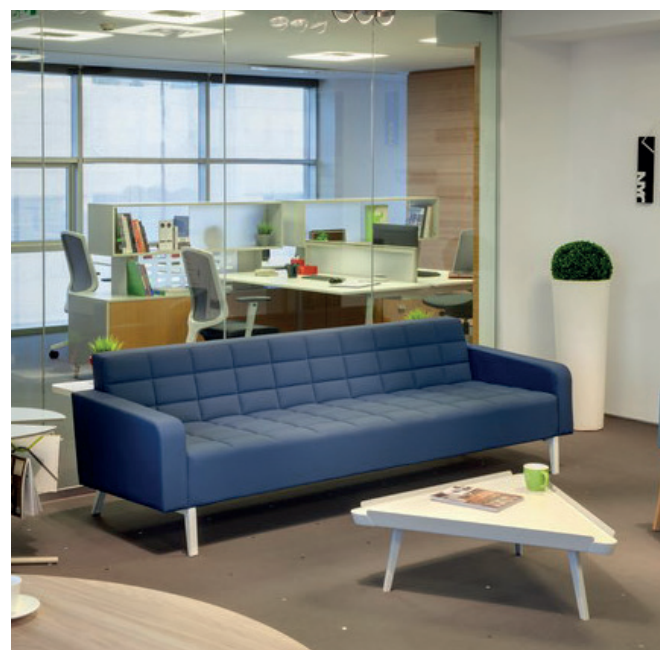

Die Greta Sofa-Kollektion umfasst Einzel-, Doppel- und Dreifitzer-Versionen, mit unterschiedlichen Rückenlehnenvarianten, die je nach Anforderung funktional konfiguriert werden, inklusive variabler Stauräume. Die stabile Struktur ist mit leichtem und weichen Steppgewebe gepolstert.

Das lange Sofa wurde entworfen, um die Retrolinien der Greta Kollektion in große Räume mit vielen Nutzern zu bringen; dieses spezielle Modell macht sich besonders gut in Hotel-Lobbys, Eingangshallen und Warteräumen.

Um den Geist der 1960er-Jahre noch weiter zu unterstreichen, sind die Greta Sofas perfekt mit dem Edgar Couchtisch zu kombinieren.

Nurus D Lab

Nurus D Lab lenkt als aktive Drehscheibe das Designmanagement, von der Definition der Markenstrategie bis hin zur Produkt lancierung am Markt. Nurus Design Lab arbeitet während den Produktentwicklungsphasen partnerschaftlich mit externen Designern zusammen. Als Ausgangspunkt bei der Entwicklung von neuen Produkten dienen immer die funktionalen Nutzeranforderungen. Aspekte wie Ergonomie, Nachhaltigkeit, Technologie und Design sind feste Bestandteile des strukturierten Innovationsprozesses.

Nostalgische Linien erwecken den Geist der 1960er-Jahre