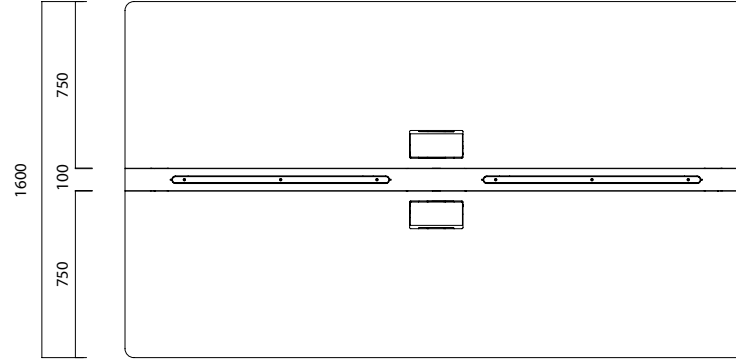

London Bench Dörtlü, masa tablasını taşıyan tek ayağı ve pürüzsüz bir bütün olan masa tablasıyla standart olan 140 cm'nin üzerinde bir çalışma alanı ve hareket özgürlüğü sunuyor.

Siyah ya da beyaz renklerde tercih edebileceğiniz London Bench'in alt yüzeyleri, isteğinize bağlı olarak ses yalıtımı sağlayan kumaş malzemeye kaplanabiliyor.

London Bench İkili

London Bench Dörtlü

ÖLÇÜLER (mm)

London Bench İkili

London Bench Dörtlü

nurus.com/londonbench