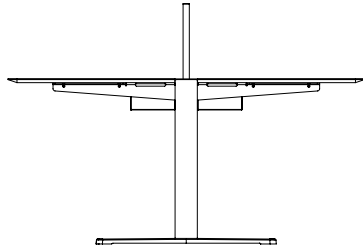

London Bench'in tek dokunuşla, gürültü çıkarmadan gizlenip açılabilen ara panosu, isteğe bağlı, entegre ışıklandırma çözümü ile bireysel çalışmalarda odaklanmayı kolaylaştırıyor.

Kablo yuvası sayesinde enerji kaynaklarına ulaşmayı kolaylaştıran London Bench, kabloların sebep olduğu görüntü kirliliğini de ortadan kaldırıyor.

London Bench Dörtlü, masa tablasını taşıyan tek ayağı ve pürüzsüz bir bütün olan masa tablasıyla standart olan 140 cm'nin üzerinde bir çalışma alanı ve hareket özgürlüğü sunuyor.

Siyah ya da beyaz renklerde tercih edebileceğiniz London Bench'in alt yüzeyleri, isteğinize bağlı olarak ses yalıtımı sağlayan kumaş malzemeye kaplanabiliyor.

London Bench İkili

London Bench Dörtlü

ÖLÇÜLER (mm)

London Bench İkili

London Bench Dörtlü

nurus.com/londonbench