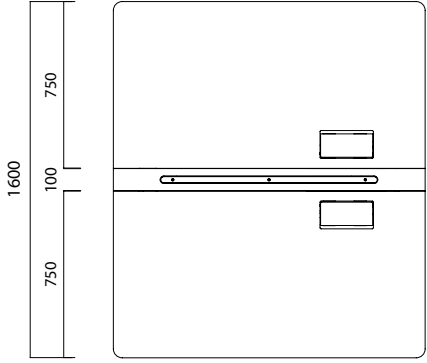

London Bench'in tek dokunuşla, gürültü çıkarmadan gizlenip açılabilen ara panosu, isteğe bağlı, entegre ışıklandırma çözümü ile bireysel çalışmalarda odaklanmayı kolaylaştırıyor.

Kablo yuvası sayesinde enerji kaynaklarına ulaşmayı kolaylaştıran London Bench, kabloların sebep olduğu görüntü kirliliğini de ortadan kaldırıyor.

London Bench Dörtlü, masa tablasını taşıyan tek ayağı ve pürüzsüz bir bütün olan masa tablasıyla standart olan 140 cm'nin üzerinde bir çalışma alanı ve hareket özgürlüğü sunuyor.

Siyah ya da beyaz renklerde tercih edebileceğiniz London Bench'in alt yüzeyleri, isteğinize bağlı olarak ses yalıtımı sağlayan kumaş malzemeye kaplanabiliyor.

London Bench İkili

London Bench Dörtlü

ÖLÇÜLER (mm)

London Bench İkili

London Bench Dörtlü

nurus.com/londonbench