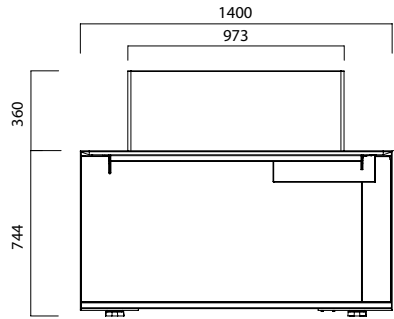

London Bench Dörtlü, masa tablasını taşıyan tek ayağı ve pürüzsüz bir bütün olan masa tablasıyla standart olan 140 cm'nin üzerinde bir çalışma alanı ve hareket özgürlüğü sunuyor.

Siyah ya da beyaz renklerde tercih edebileceğiniz London Bench'in alt yüzeyleri, isteğinize bağlı olarak ses yalıtımı sağlayan kumaş malzemeye kaplanabiliyor.

London Bench İkili

London Bench Dörtlü

ÖLÇÜLER (mm)

London Bench İkili

London Bench Dörtlü

nurus.com/londonbench