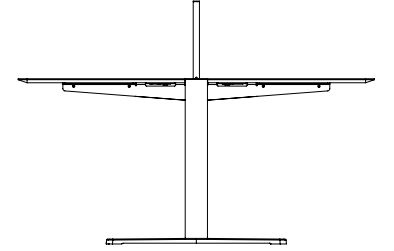

London Bench'in tek dokunuşla, gürültü çıkarmadan gizlenip açılabilen ara panosu, isteğe bağlı, entegre ışıklandırma çözümü ile bireysel çalışmalarda odaklanmayı kolaylaştırıyor.

Kablo yuvası sayesinde enerji kaynaklarına ulaşmayı kolaylaştıran London Bench, kabloların sebep olduğu görüntü kirliliğini de ortadan kaldırıyor.

London Bench Dörtlü, masa tablasını taşıyan tek ayağı ve pürüzsüz bir bütün olan masa tablasıyla standart olan 140 cm'nin üzerinde bir çalışma alanı ve hareket özgürlüğü sunuyor.

Siyah ya da beyaz renklerde tercih edebileceğiniz London Bench'in alt yüzeyleri, isteğinize bağlı olarak ses yalıtımı sağlayan kumaş malzemeye kaplanabiliyor.

London Bench İkili

London Bench Dörtlü

ÖLÇÜLER (mm)

London Bench İkili

London Bench Dörtlü

nurus.com/londonbench