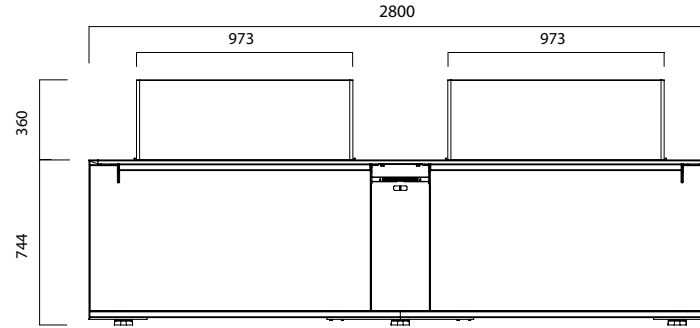

London Bench Dörtlü, masa tablasını taşıyan tek ayağı ve pürüzsüz bir bütün olan masa tablasıyla standart olan 140 cm'nin üzerinde bir çalışma alanı ve hareket özgürlüğü sunuyor.

Siyah ya da beyaz renklerde tercih edebileceğiniz London Bench'in alt yüzeyleri, isteğinize bağlı olarak ses yalıtımı sağlayan kumaş malzemeye kaplanabiliyor.

London Bench İkili

London Bench Dörtlü

ÖLÇÜLER (mm)

London Bench İkili

London Bench Dörtlü

nurus.com/londonbench