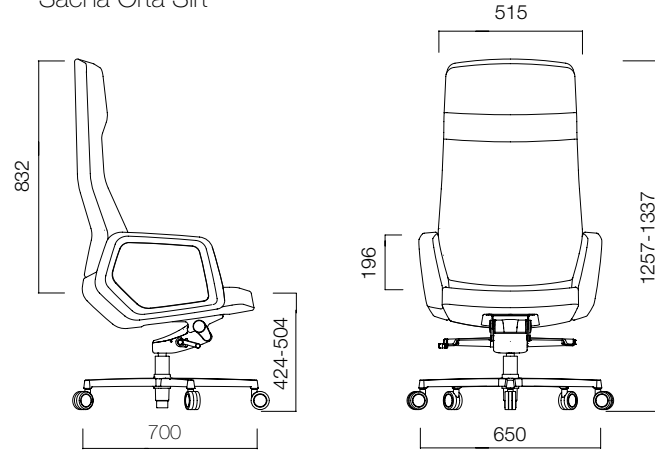

Sacha, bütünsel formu ve knee-tilt mekanizması üst düzey konfor sağlamanın yanı sıra oturma süresince sağlığını koruyor. Sacha'nın geriye 16 dereceye kadar eğim sağlayan sırtı üç farklı açıda limitlenebiliyor ve dik açıda sabitlenebiliyor.

## ÖLÇÜLER (mm)

Sacha Alçak Sirt

Sacha Orta Sirt

Sacha Yüksek Sirt

Ölçüler milimetre olarak gösterilmiştir.

**Materyal**

5'li yıldız, tekerlekli, krom ayağı vardır. Döşemede farklı malzeme seçenekleri bulunur.\*