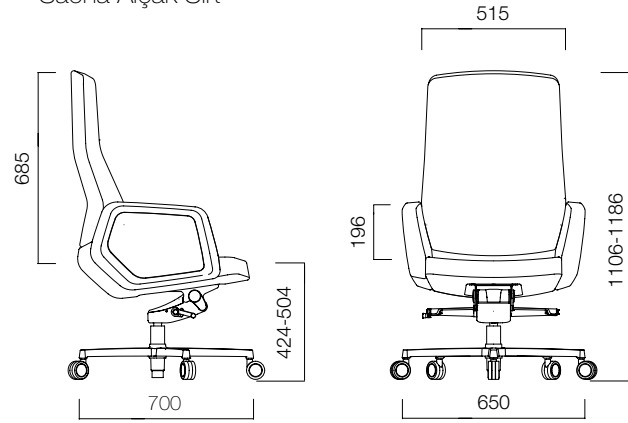

Sacha Orta Sirt