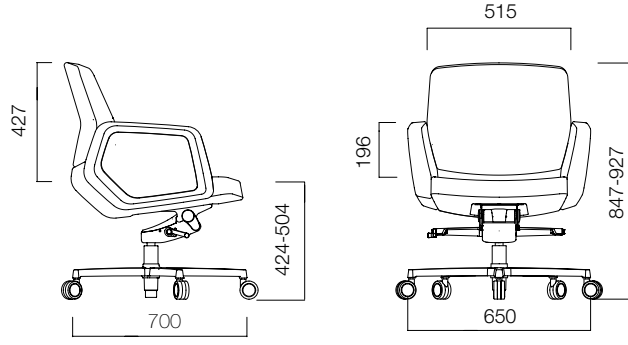

ÖLÇÜLER (mm)

Sacha Alçak Sirt